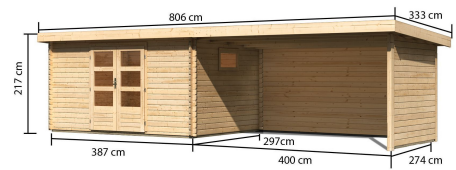

Produktinformation

Gartenhaus Trittau 5 Artikel-Nr. 10063

Anbaudach
4,40m breit inkl. Seiten- und Rückwand

Farbe
Naturbelassen

Durchgangsmaß Höhe	170 cm
Dachtiefe	333 cm
Tür Breite	70,5 cm
Außenmaß Breite	769 cm
Schloss	Zylinderschloss mit 3 Schlüsseln
Grundfläche	11,5 m ²
Sockelmaß Tiefe	282 cm
Dachtyp	Massivholzdach
Innenmaß Tiefe	274 cm
Tür Höhe	176,5 cm
Verpackungsmaße mm/Gewicht kg	3870x1160x540x702
Material	Nordische Fichte
Dach Materialstärke	19 mm
Dachbreite	806 cm
Verpackungsmaße mm/Gewicht kg	4170x640x430x280
Bedarf Dachbahn	8 Rollen
Umbauter Raum	21 m ³
Sockelmaß Breite	372 cm
Innenmaß Breite	364 cm
Tür Scheibe Material	Kunstglas
Schneelast	85 kg/m ²
Durchgangsmaß Breite	140 cm
Wandstärke	38 mm
Verpackungsmaße mm/Gewicht kg	2630x600x290x116
Dachfläche	26,84 m ²
Verpackungsmaße mm/Gewicht kg	1950x720x250x44,9
Dachform	Pulldach
Farbe	Naturbelassen
Firsthöhe	217 cm
Außenmaß Tiefe	297 cm
Seitenhöhe	196 cm

- Inkl. Doppelflügel Tür mit Zylinderschloss und 3 Schlössen
- Lichtausschnitte aus bruchsicherem Kunstglas
- Patentierte 6-Plus-Eckverbindung
- Wartungsfrei, wind- und regendicht
- Massivholzdach
- Weite Dachüberstände bieten Witterungsschutz
- 38 mm starke Blockbohlenbauweise
- Perfekter Nut- und Federstich durch modernste Frästechnik
- Wasserabweisende Profilierung