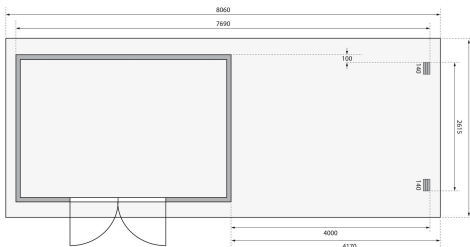

38 MM BLOCKBOHLENBAUWEISE

- 01 Einfache Montage
- 02 Hohe Stabilität der Wände
- 03 Wind- und Regendicht durch Eckausklinkung
- 04 Passgenauigkeit der Bohlen durch modernste Frästechnik (CNC-Technik)
- 05 Wartungsfrei durch die patentierte, direkte Verschraubung der einzelnen Bohlen