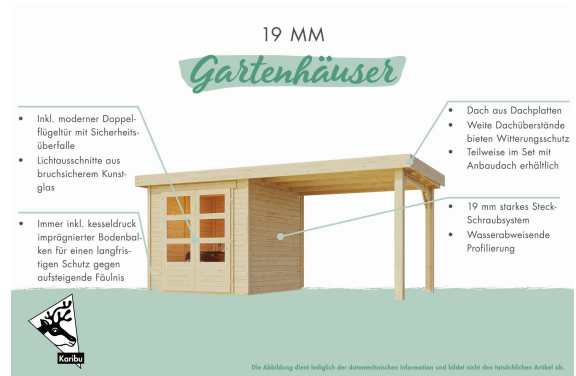

Produktinformation

Gartenhaus Stockach 3

Artikel-Nr. 10254

Farbe
Schwarz

Umbauter Raum	8 m ³
Dachneigung	6°
Tür Breite	70,5 cm
Schneelast	75 kg/m ²
Verpackungsmaße mm/Gewicht kg	2390x1030x390x249
Dachtiefe	210 cm
Wandstärke	19 mm
Seitenhöhe	172 cm
Firsthöhe	197 cm
Dachtyp	Dachplatte
Dachfläche	5,8 m ²
Material	Nordische Fichte
Farbe	Schwarz
Dachbreite	282 cm
Sockelmaß Tiefe	182 cm
Dach Materialstärke	16 mm
Tür Scheibe Material	Kunstglas
Außenmaß Breite	246 cm
Bedarf Dachbahn	2 Rollen
Durchgangsmaß Breite	139 cm
Innenmaß Breite	238 cm
Tür Höhe	165 cm
Sockelmaß Breite	242 cm
Innenmaß Tiefe	178 cm
Dachform	Pulldach
Grundfläche	4,41 m ²
Durchgangsmaß Höhe	162 cm
Außenmaß Tiefe	186 cm
Schloss	Sicherheitsüberfalle

19 MM STECK-SCHRAUBSYSTEM

- 01 Einfache Montage
- 02 Einzelne Profilhölzer zur Selbstmontage
- 03 Wasserabweisende Profilierung

19 MM WANDPROFIL

- 01 Aus nordischer Fichte gehobelt
- 02 Perfekte Fräsung
- 03 Perfekter Sitz
- 04 Wasserabweisende Profilierung