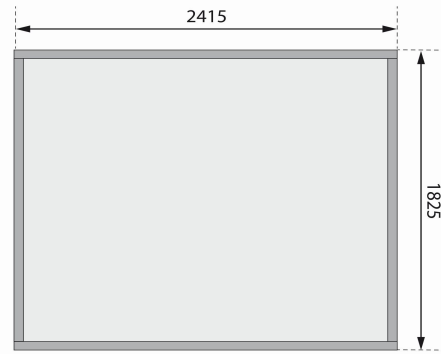

Fundamentplan ohne Boden (in mm)

DOPPELFLÜGELTÜR

- 01 Außen farbig vorbehandelt
- 02 Inkl. Sicherheitsüberfalle
- 03 Fenster aus bruchsicherem Kunstglas