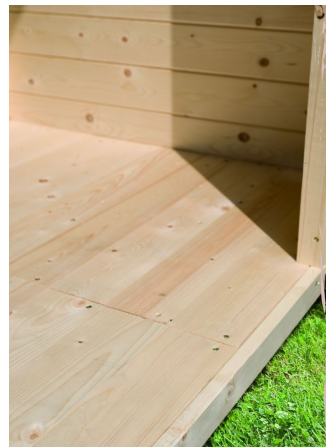

FUSSBODEN

- 01 Aus hochwertigem Massivholz
- 02 Immer inkl. kesseldruckimprägnierter Bodenbalken
- 03 Bauweise mit Nut- und Federbrettern