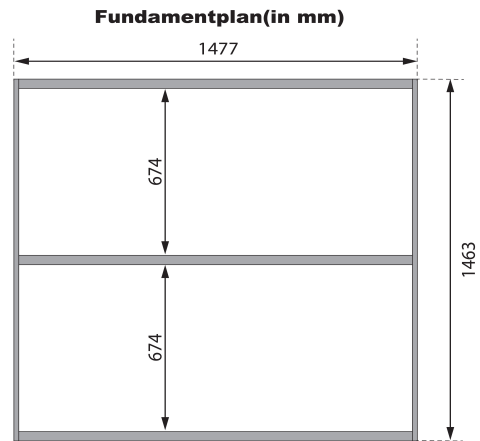

38 MM

Fasssaunen

- Tonnendach aus Massivholz
- Extra großer Durchmesser für eine optimale Stehböhe
- Geringerer Energieverbrauch durch 38 mm Front- und Rückwand
- 8 mm bronzierte Saunatür aus Einseilbensicherheitsglas
- Türrahmen aus Massivholz
- Bewährte Magnetverschluss-technik
- Türbeschläge mittels Exzenter justierbar
- Wartungsfreies Steck-Schraubsystem ohne Nachspannen
- Besonders dichtes Doppelputz- und Federprofil
- Konstruktion aus naturbelassener, langsam wachsender, nördlicher Fichte

Karibu

Die Abbildung dient lediglich der datentechnischen Information und bildet nicht den tatsächlichen Artikel ab.