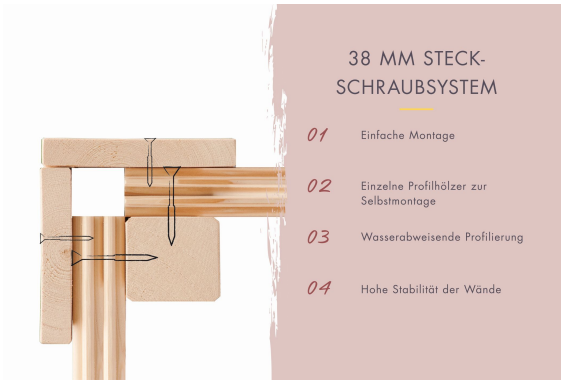

## Fasssauna Quadro 1 Artikel-Nr. 109

Saunaofen  
ohne Ofen

Bank 1 Tiefe	57 cm
Tür Höhe	180 cm
Tür Scheibenfarbe	bronziert
Saunadach Bauweise	Bohlen
Tür Öffnungsrichtung	rechts und links anschlagbar
Außenmaß Tiefe	175 cm
Innenmaß Tiefe Sauna	147,5 cm
Tür Breite	81,5 cm
Ofenschutz Material	Fichte
Dachbreite	200 cm
Innenmaß Tiefe Gesamt	147,5 cm
Anzahl Bänke	2 Stk.
Material	Nordische Fichte
Grundfläche	3 m <sup>2</sup>
Ofenschutz Breite	60 cm
Sitzplätze	2
Bank Material	Espe
Umbauter Raum	5,3 m <sup>3</sup>
Bedarf Dachbahn	2 Rollen
Ofenschutz Tiefe	48 cm
Bauweise	Steck-Schraub-System
Wandstärke	38 mm
Fußbodentyp	Massivholz
Ofenschutz Höhe	63,5 cm
Außenmaß Breite	199 cm
Firsthöhe	205 cm
Innenmaß Höhe Gesamt	190 cm
Dachfläche	4,71 m <sup>2</sup>
Einstiegsart	Fronteinstieg
Innenmaß Höhe Sauna	190 cm
Farbe	Naturbelassen
Durchgangsmaß Höhe	162 cm
Liegeplätze	2
Türart	Ganzglastür
Tür Schloss	Magnetverschlusstechnik
Durchgangsmaß Breite	64 cm
Dachtiefe	175 cm
Innenmaß Breite Sauna	185 cm
Innenmaß Breite Gesamt	185 cm

### 38 MM STECK-SCHRAUBSYSTEM

- 01 Einfache Montage
- 02 Einzelne Profilhölzer zur Selbstmontage
- 03 Wasserabweisende Profilierung
- 04 Hohe Stabilität der Wände

### 38 MM WANDPROFIL

- 01 Aus nordischer Fichte gehobelt
- 02 Doppelte Nut- und Federverbindung
- 03 Perfekter Nut- und Federsitz durch modernsten Frästechnik-Einsatz
- 04 Wasserabweisende Profilierung