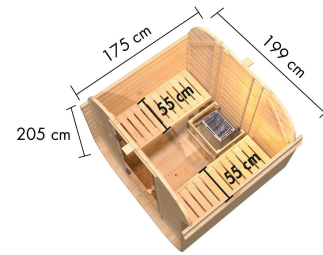

38 MM WANDPROFIL

- 01 Aus nordischer Fichte gehobelt
- 02 Doppelte Nut- und Federverbindung
- 03 Perfekter Nut- und Federsitz durch modernsten Frästechnik-Einsatz
- 04 Wasserabweisende Profilierung