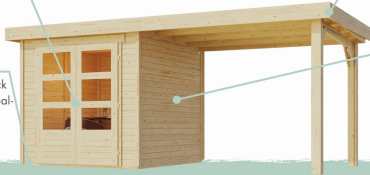

Gartenhäuser

- Inkl. moderner Doppelflügeltür mit Sicherheitsüberfalle
- Lichtausschnitte aus bruchsicherem Kunstglas
- Immer inkl. kesseldruck imprägnierter Bodenbalken für einen langfristigen Schutz gegen aufsteigende Fäulnis