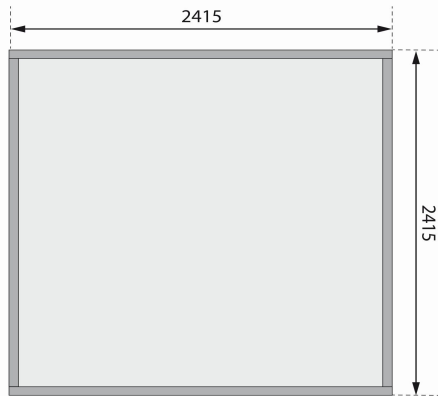

Fundamentplan ohne Boden (in mm)

KDI-UNTERLEGER

- 01 Aus nordischen Kiefernholzern
- 02 Kesseldruckimprägnierte Bodenbalken
- 03 Bieten einen langfristigen Schutz gegen aufsteigende Fäulnis
- 04 40 x 60 mm Bodenbalken