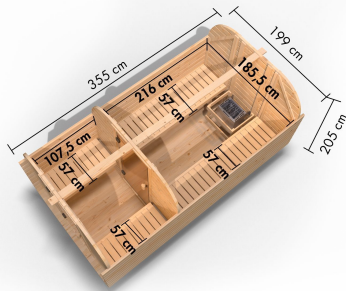

BRONZIERTE GANZGLASTÜR

1. 01 Türrahmen aus Massivholz
2. 02 8 mm starkes Einschiebensicherheitsglas
3. 03 Rechts und links anschlagbar
4. 04 Türbeschläge justierbar
5. 05 Bewährte Magnetverschlusstechnik