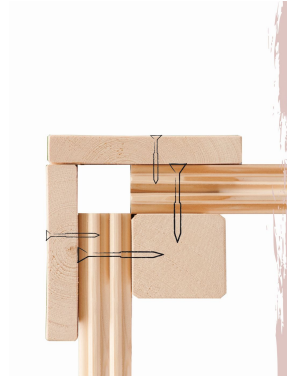

38 MM STECK-SCHRAUBSYSTEM

1. 01 Einfache Montage
2. 02 Einzelne Profilhölzer zur Selbstmontage
3. 03 Wasserabweisende Profilierung
4. 04 Hohe Stabilität der Wände