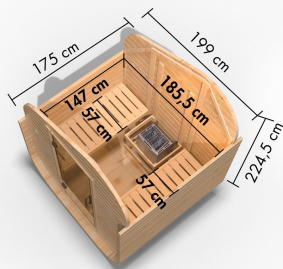

FUSSBODEN

- 01 Aus hochwertigem Massivholz
- 02 Immer inkl. kesseldruckimprägnierter Bodenbalken
- 03 Bauweise mit Nut- und Federbrettern

Fundamentplan(in mm)

OFENSCHUTZGITTER CLASSIC

- 01 Aus hochwertiger nordischer Fichte
- 02 Besonders glatt gehobelt
- 03 Bietet optimalen Schutz

38 MM WANDPROFIL

- 01 Aus nordischer Fichte gehobelt
- 02 Doppelte Nut- und Federverbindung
- 03 Perfekter Nut- und Federsitz durch modernsten Frästechnik-Einsatz
- 04 Wasserabweisende Profilierung

38 MM

Fasssaunen