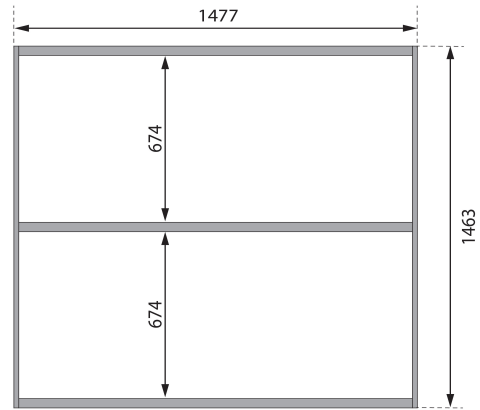

Fundamentplan(in mm)

OFENSCHUTZGITTER CLASSIC

- 01 Aus hochwertiger nordischer Fichte
- 02 Besonders glatt gehobelt
- 03 Bietet optimalen Schutz

38 MM WANDPROFIL

- 01 Aus nordischer Fichte gehobelt
- 02 Doppelte Nut- und Federverbindung
- 03 Perfekter Nut- und Federsitz durch modernsten Frästechnik-Einsatz
- 04 Wasserabweisende Profilierung