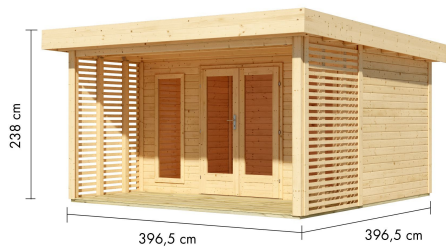

Produktinformation

Gatenhaus Chione Artikel-Nr. 12136

Tür Breite	70,5 cm
Dachfläche	19,4 m ²
Schloss	Zylinderschloss mit 3 Schlüsseln
Dachtyp	Massivholzdach
Tür Scheibe Material	Echtglas
Seitenhöhe	212 cm
Schneelast	185 kg/m ²
Durchgangsmaß Breite	135,5 cm
Innenmaß Breite	385 cm
Innenmaß Tiefe	235 cm
Dachtiefe	442 cm
Außenmaß Breite	396 cm
Material	Nordische Fichte
Firsthöhe	238 cm
Dach Materialstärke	19 mm
Sockelmaß Breite	393 cm
Durchgangsmaß Höhe	185,7 cm
Grundfläche	15,72 m ²
Tür Höhe	187,8 cm
Wandstärke	38 mm
Außenmaß Tiefe	396 cm
Umbauter Raum	33,1 m ³
Dachneigung	2°
Dachform	Pultdach
Verpackungsmaße mm/Gewicht kg	4500x1150x800 mm / 1035 kg
Farbe	Naturbelassen
Bedarf Dachbahn	6 Rollen
Dachbreite	440 cm
Sockelmaß Tiefe	393 cm

KDI-UNTERLEGER

- 01 Aus nordischen Kiefernholzern
- 02 Kesseldruckimprägnierte Bodenbalken
- 03 Bieten einen langfristigen Schutz gegen aufsteigende Fäulnis
- 04 40 x 60 mm Bodenbalken

38 MM WANDPROFIL

- 01 Aus nordischer Fichte gehobelt
- 02 Doppelte Nut- und Federverbindung
- 03 Perfekter Nut- und Federsitz durch modernsten Frästechnik-Einsatz
- 04 Wasserabweisende Profilierung

DOPPELFLÜGELTÜR

- 01 Unbehandelt
- 02 Inkl. Alu-Türschwelle
- 03 Inkl. Zylinderschloss mit 3 Schlüsseln
- 04 Fenster aus hochwertigem Echtglas
- 05 Durchgangshöhe von 185,5 cm

38 MM STECK-SCHRAUBSYSTEM

- 01 Einfache Montage
- 02 Einzelne Profilhölzer zur Selbstmontage
- 03 Wasserabweisende Profilierung
- 04 Hohe Stabilität der Wände

GARTENHÄUSER

mit hoher Schneelast