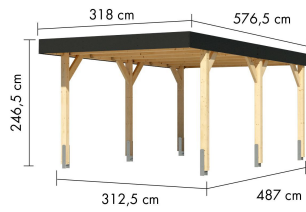

## Einzelcarport Leimholz 1 Artikel-Nr. 12151

<b>Pfostenbreite</b>	12 cm
<b>Firsthöhe</b>	246,5 cm
<b>Innenmaß Breite</b>	288 cm
<b>Außenmaß Breite</b>	312,5 cm
<b>Dachtyp</b>	Massivholzdach
<b>Dachneigung</b>	1°
<b>Durchfahrtsbreite</b>	290 cm
<b>Schneelast</b>	140 kg/m <sup>2</sup>
<b>Dachtiefe</b>	576,5 cm
<b>Material</b>	Nordische Fichte
<b>Dachüberstand hinten</b>	205 mm
<b>Durchfahrtshöhe</b>	vorne 222 cm / hinten 212 cm
<b>Umbauter Raum</b>	33,9 m <sup>3</sup>
<b>Außenmaß Tiefe</b>	487 cm
<b>Dachüberstand vorne</b>	680 mm
<b>Verpackungsmaße mm/Gewicht kg</b>	3300x1150x700 mm / 800kg
<b>Dachüberstand linke Seite</b>	20 mm
<b>Material</b>	Leimholz
<b>Pfostentiefe</b>	12 cm
<b>Dachfläche</b>	18,4 m <sup>2</sup>
<b>Bedarf Dachbahn</b>	5 Rollen
<b>Anzahl Pfosten</b>	6
<b>Dachüberstand rechte Seite</b>	20 mm
<b>Innenmaß Tiefe</b>	462 cm
<b>Dachbreite</b>	318 cm