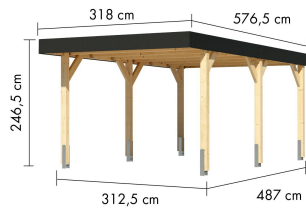

LEIMHOLZ

Carports

- Flachdach aus Massivholz mit anthrazit-farbenen Metallblenden inkl. Regenrinne mit Fallrohr
- 12 x 12 cm Massivholzpfosten inkl. Querverbindern
- Optional mit einer Lamellenwand kombinierbar
- Als Einzel- und Doppelcarport erhältlich