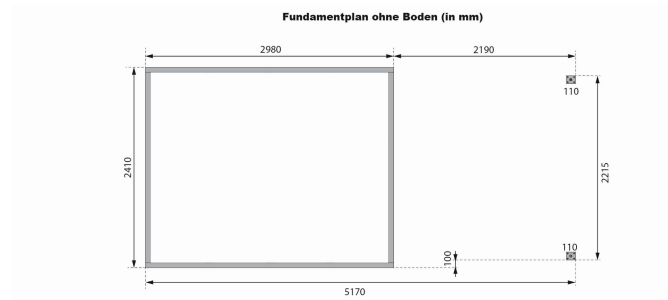

Produktinformation

Jupiter 5 Artikel-Nr. 12327

Farbe Metall
Anthrazit

Anbaudach
ohne Anbaudach

Farbe
Naturbelassen

Dachtyp	Trapezblech
Seitenhöhe	195 cm
Umbauter Raum	14,6 m ³
Sockelmaß Breite	298 cm
Dachfläche	8,5 m ²
Schloss	Zylinderschloss mit 3 Schlüsseln
Wandstärke	19 mm
Außenmaß Breite	299 cm
Innenmaß Tiefe	238 cm
Außenmaß Tiefe	243 cm
Tür Höhe	176,5 cm
Material	Nordische Fichte
Grundfläche	7,21 m ²
Sockelmaß Tiefe	242 cm
Innenmaß Breite	294 cm
Farbe Metall	Anthrazit
Tür Breite	72,3 cm
Tür Scheibe Material	Kunstglas
Schneelast	85 kg/m ²
Verpackungsmaße mm/Gewicht kg	3000x1030x420x320
Dachbreite	322 cm
Durchgangsmaß Höhe	175 cm
Dachform	Pulldach
Dachneigung	3°
Firsthöhe	209 cm
Farbe	Naturbelassen
Durchgangsmaß Breite	142 cm
Dach Materialstärke	0,5 mm
Dachtiefe	267 cm

19 MM WANDPROFIL

- 01 Aus nordischer Fichte gehobelt
- 02 Perfekte Fräsung
- 03 Perfekter Sitz
- 04 Wasserabweisende Profilierung