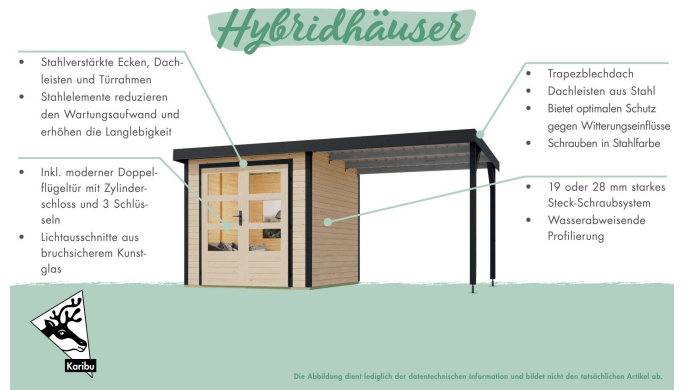

Produktinformation

Jupiter 5 Artikel-Nr. 12327

Farbe Metall
Anthrazit

Anbaudach
ohne Anbaudach

Farbe
Naturbelassen

Dachtyp	Trapezblech
Seitenhöhe	195 cm
Umbauter Raum	14,6 m ³
Sockelmaß Breite	298 cm
Dachfläche	8,5 m ²
Schloss	Zylinderschloss mit 3 Schlüsseln
Wandstärke	19 mm
Außenmaß Breite	299 cm
Innenmaß Tiefe	238 cm
Außenmaß Tiefe	243 cm
Tür Höhe	176,5 cm
Material	Nordische Fichte
Grundfläche	7,21 m ²
Sockelmaß Tiefe	242 cm
Innenmaß Breite	294 cm
Farbe Metall	Anthrazit
Tür Breite	72,3 cm
Tür Scheibe Material	Kunstglas
Schneelast	85 kg/m ²
Verpackungsmaße mm/Gewicht kg	3000x1030x420x320
Dachbreite	322 cm
Durchgangsmaß Höhe	175 cm
Dachform	Pulldach
Dachneigung	3°
Firsthöhe	209 cm
Farbe	Naturbelassen
Durchgangsmaß Breite	142 cm
Dach Materialstärke	0,5 mm
Dachtiefe	267 cm

METALLKOMPONENTEN

- 01 Reduzierter Wartungsaufwand
- 02 Witterungsbeständig
- 03 Langlebig und stabil
- 04 Schraubenköpfe und Metall monochrom

19 MM STECK-SCHRAUBSYSTEM

- 01 Einfache Montage
- 02 Einzelne Profilhölzer zur Selbstmontage
- 03 Wasserabweisende Profilierung
- 04 Wartungsarm durch Stahlelemente an den Ecken

19 MM WANDPROFIL

- 01 Aus nordischer Fichte gehobelt
- 02 Perfekte Fräsung
- 03 Perfekter Sitz
- 04 Wasserabweisende Profilierung