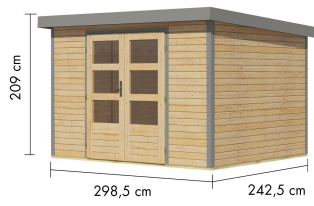

Produktinformation

Jupiter 5 Artikel-Nr. 12327

Farbe Metall
Anthrazit

Anbaudach
ohne Anbaudach

Farbe
Naturbelassen

Dachtyp	Trapezblech
Seitenhöhe	195 cm
Umbauter Raum	14,6 m ³
Sockelmaß Breite	298 cm
Dachfläche	8,5 m ²
Schloss	Zylinderschloss mit 3 Schlüsseln
Wandstärke	19 mm
Außenmaß Breite	299 cm
Innenmaß Tiefe	238 cm
Außenmaß Tiefe	243 cm
Tür Höhe	176,5 cm
Material	Nordische Fichte
Grundfläche	7,21 m ²
Sockelmaß Tiefe	242 cm
Innenmaß Breite	294 cm
Farbe Metall	Anthrazit
Tür Breite	72,3 cm
Tür Scheibe Material	Kunstglas
Schneelast	85 kg/m ²
Verpackungsmaße mm/Gewicht kg	3000x1030x420x320
Dachbreite	322 cm
Durchgangsmaß Höhe	175 cm
Dachform	Pulldach
Dachneigung	3°
Firsthöhe	209 cm
Farbe	Naturbelassen
Durchgangsmaß Breite	142 cm
Dach Materialstärke	0,5 mm
Dachtiefe	267 cm