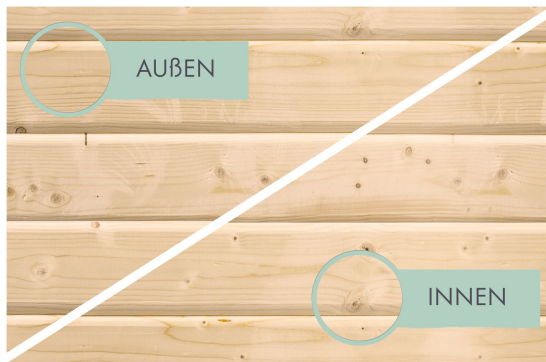

## Fahrradgarage 4 Artikel-Nr. 12484

Weiteres Zubehör  
Ohne Solaranlage

Farbe  
Naturbelassen

Außenmaß Tiefe	216,5 cm
Sockelmaß Tiefe	212 cm
Innenmaß Tiefe	205 cm
Schneelast	75 kg/m <sup>2</sup>
Seitenhöhe	154,5 cm
Wandstärke	19 mm
Weiteres Zubehör	Ohne Solaranlage
Dachbreite	223,5 cm
Umbauter Raum	7 m <sup>3</sup>
Tür Höhe	142,3 cm
Dachtiefe	227 cm
Dachtyp	Dachplatte
Dachfläche	5,7 m <sup>2</sup>
Material	Nordische Fichte
Tür Breite	100 cm
Grundfläche	4,6 m <sup>2</sup>
Dach Materialstärke	16 mm
Firsthöhe	167 cm
Bedarf Dachbahn	2 Rollen
Verpackungsmaße mm/Gewicht kg	2250x1000x400x280
Sockelmaß Breite	209 cm
Dachform	Pulldach
Farbe	Naturbelassen
Durchgangsmaß Breite	196 cm
Schloss	Sicherheitsüberfalle
Durchgangsmaß Höhe	140,5 cm
Innenmaß Breite	205 cm
Außenmaß Breite	212,5 cm