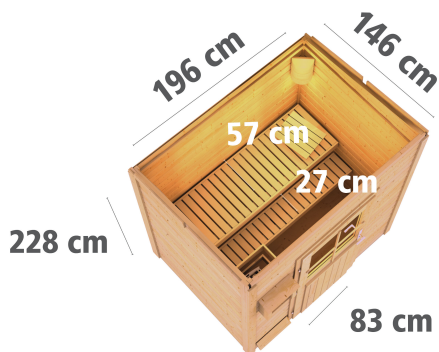

FUSSBODEN

1. 01 Aus hochwertigem Massivholz
2. 02 Immer inkl. kesseldruckimprägnierter Bodenbalken
3. 03 Bauweise mit Nut- und Federbrettern