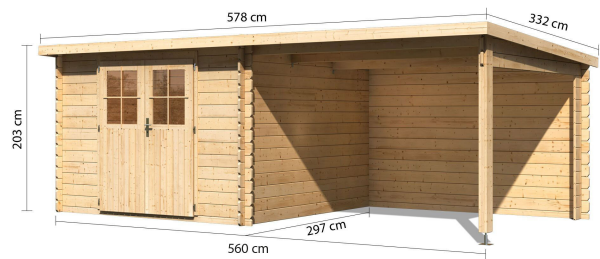

PATENTIERTE 6-PLUS-ECKVERBINDUNG

Inklusive aller notwendigen Schrauben und Beschläge.

1. 1 EINFACHE MONTAGE
2. 2 HOHE STABILITÄT DER WÄNDE
3. 3 FORMSCHÖNE BOHLENENDEN DURCH EINEN FACETTENSCHNITT
4. 4 WIND- UND REGENDICHT DURCH ECKAUSKLINKUNG
5. 5 PASSGENAUIGKEIT DER BOHLEN DURCH MODERNSTE FRÄSTECHNIK (CNC-TECHNIK)
6. 6 WARTUNGSFREI DURCH DIE PATENTIERTE, DIREKTE VERSCHRAUBUNG DER EINZELNEN BOHLEN

28mm PROFILE

28 MM

Torremolinos

- Inkl. Doppelflügelür mit Buntbartschloss und 2 Schlüsseln
- Lichtausschnitte aus bruchsicherem Kunstglas

- 28 mm starke Blockbohlenbauweise
- Perfekter Nut- und Federfug durch modernste Frästechnik
- Wasserabweisende Profilierung

- Massivholzdach
- Weite Dachüberstände bieten Witterungsschutz
- Inkl. Anbaudach erhältlich

- Patentierte 6-Plus-Eckverbindung
- Wartungsfrei, wind- und regendicht