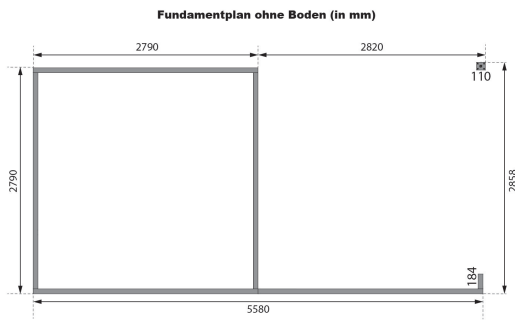

PATENTIERTE 6-PLUS-ECKVERBINDUNG

Inklusive aller notwendigen Schrauben und Beschläge.

1. 1 EINFACHE MONTAGE
2. 2 HOHE STABILITÄT DER WÄNDE
3. 3 FORMSCHÖNE BOHLENENDEN DURCH EINEN FACETTENSCHNITT
4. 4 WIND- UND REGENDICHT DURCH ECKAUSKLINKUNG
5. 5 PASSGENAUIGKEIT DER BOHLEN DURCH MODERNSTE FRÄSTECHNIK (CNC-TECHNIK)
6. 6 WARTUNGSFREI DURCH DIE PATENTIERTE, DIREKTE VERSCHRAUBUNG DER EINZELNEN BOHLEN

28mm PROFILE

28 MM

Torremolinos

- Inkl. Doppelflügelür mit Buntbartschloss und 2 Schlüsseln
- Lichtausschnitte aus bruchsicherem Kunstglas

- 28 mm starke Blockbohlenbauweise
- Perfekter Nut- und Federfug durch modernste Frästechnik
- Wasserabweisende Profilierung

- Massivholzdach
- Weite Dachüberstände bieten Witterungsschutz
- Inkl. Anbaudach erhältlich

- Patentierte 6-Plus-Eckverbindung
- Wartungsfrei, wind- und regendicht