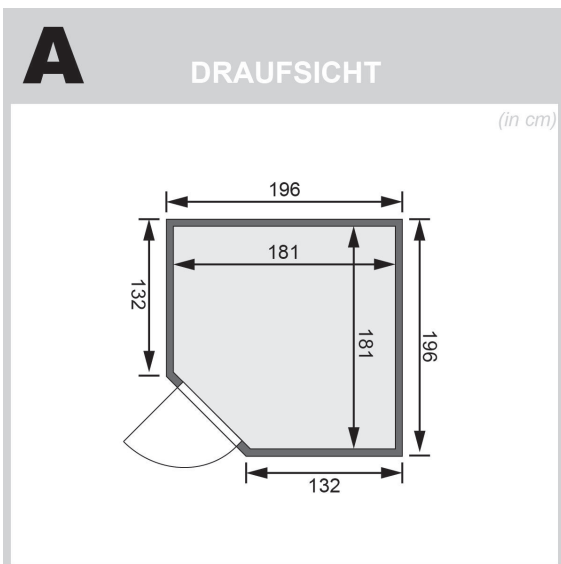

## Sauna Jarin Artikel-Nr. 14424

Dachkranz  
ohne Dachkranz

Saunatür  
Bronzierte Ganzglastür

Farbe  
Naturbelassen

Saunaofen  
ohne Ofen

Bank 1 Tiefe	57 cm
Verpackungsmaße mm/Gewicht kg	560x460x460x10
Kopfstütze Material	Espe
Liegeplätze	3
Tür Scheibenfarbe	bronziert
Bank 3 Tiefe	52 cm
Innenmaß Tiefe	181 cm
Verpackungsmaße mm/Gewicht kg	560x460x460x17
Verpackungsmaße mm/Gewicht kg	1920x800x270x44
Position Tür und Zuluft tauschbar	nein
Umbauter Raum	6 m <sup>3</sup>
Spiegelbar	ja
Innenmaß Höhe	192 cm
Verpackungsmaße mm/Gewicht kg	860x560x430x38,5
Innenmaß Breite	181 cm
Außenmaß Höhe	198 cm
Bank 2 Tiefe	57 cm
Einstiegsart	EckEinstieg
Bauweise	vormontierte Elemente
Verpackungsmaße mm/Gewicht kg	830x460x340x30
Durchgangsmaß Höhe	173 cm
Ofenschutz Tiefe	51 cm
Verpackungsmaße mm/Gewicht kg	860x560x430x35,5
Material	Nordische Fichte
Verpackungsmaße mm/Gewicht kg	1920x810x270x45
Verpackungsmaße mm/Gewicht kg	560x460x460x14
Außenmaß Tiefe	196 cm
Verpackungsmaße mm/Gewicht kg	1920x800x270x45
Verpackungsmaße mm/Gewicht kg	860x560x430x30
Ofenschutz Breite	60 cm
Sitzplätze	5
Ofenschutz Material	nordische Fichte
Verpackungsmaße mm/Gewicht kg	385x290x140x20
Verpackungsmaße mm/Gewicht kg	1920x800x290x38
Bank Material	Espe
Tür Höhe	175 cm
Ofenschutz Höhe	80 cm
Außenmaß Breite	196 cm
Wandstärke	68 mm
Verpackungsmaße mm/Gewicht kg	1830x150x150x11
Saunadach Dämmung	42 mm
Saunadach Bauweise	vormontierte Elemente
Farbe	Naturbelassen
Türart	Ganzglastür
Anzahl Bänke	3 Stk.
Durchgangsmaß Breite	64 cm
Öffnungsrichtung Tür	rechts und links anschlagbar
Grundfläche	3,4 m <sup>2</sup>

Verpackungsmaße mm/Gewicht kg

325x240x120x1,5

Anzahl der Kopfstützen

1 Stk.

Verpackungsmaße mm/Gewicht kg

2040x1230x770x330

SPIEGELBARER AUFBAU MÖGLICH