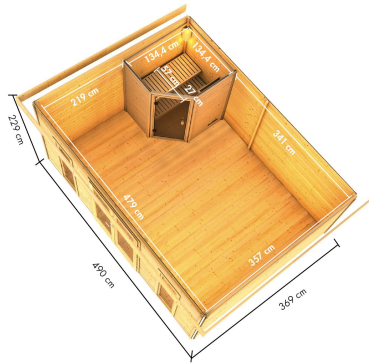

Produktinformation

Saunahaus Mainburg 4 Artikel-Nr. 149

Set
Set 0

Farbe
Naturbelassen

Saunaofen
ohne Ofen

Bank 1 Tiefe	57 cm
Tür Breite	70,5 cm
Schneelast	75 kg/m ²
Liegeplätze	1
Durchgangsmaß Breite	135,5 cm
Umbauter Raum	37 m ³
Höhe Fenster	170 cm
Türart	Doppelflügeltür
Saunadach Dämmung	42mm Mineralwolle
Anzahl Bänke	2 Stk.
Ofenschutz Tiefe	51 cm
Tür Öffnungsrichtung	mittig
Material	Nordische Fichte
Innenmaß Breite Gesamt	479 cm
Spiegelbar	nein
Ofenschutz Breite	60 cm
Sitzplätze	2
Ofenschutz Material	nordische Fichte
Dachfläche	21 m ²
Bank Material	Espe
Außenmaß Tiefe	368 cm
Ofenschutz Höhe	80 cm
Durchgangsmaß Höhe	185,7 cm
Tür Höhe	187,8 cm
Innenmaß Tiefe Sauna	134 cm
Außenmaß Breite	490 cm
Dachbreite	528 cm
Dachtiefe	422 cm
Bauweise	Steck-Schraub-System
Wandstärke	38 mm
Fußbodentyp	Massivholz
Seitenhöhe	225 cm
Grundfläche	18 m ²
Dachform	Pultdach
Einstiegsart	Fronteinstieg
Innenmaß Tiefe Gesamt	357 cm
Saunadach Bauweise	vormontierte Elemente
Farbe	Naturbelassen
Innenmaß Breite Sauna	134 cm
Bedarf Dachbahn	6 Rollen
Tür Schloss	Zylinderschloss mit 3 Schlüsseln
Breite Fenster	60 cm
Firsthöhe	231 cm
Bank 2 Tiefe	27 cm
Verpackungsmaße mm/Gewicht kg	4970x1170x630x1042 2100x1190x670x347 5100x600x340x244 2350x720x360x92 1950x700x240x45,4

KDI-UNTERLEGER

- 01 Aus nordischen Kiefernholzern
- 02 Kesseldruckimprägnierte Bodenbalken
- 03 Bieten einen langfristigen Schutz gegen aufsteigende Fäulnis
- 04 40 x 60 mm Bodenbalken

38 MM

Außensaunen

- Dach aus Massivholz inkl. Mineralwolldämmung
- Witterungsschutz

- 38 mm Steck-Schraubsystem mit Chromeline Eckverbindung

- Doppelte Nut- und Federverbindung
- Perfekter Nut- und Feder Sitz durch moderne Frästechnik
- Wasserabweisende Profilierung

- Inkl. Einflügel Tür mit Zylindereschloss und 3 Schlössen
- Lichtauschnitte aus Isolierglas
- Häuser mit Vorraum innen mit einer bronzierten Ganzglastürsaunatur