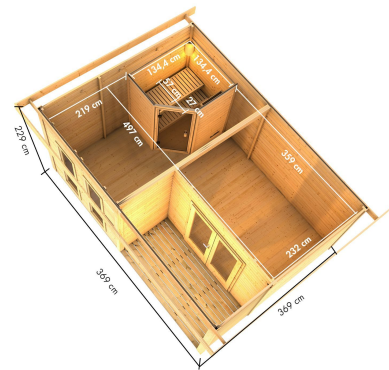

Produktinformation

Saunahaus Mainburg 5 Artikel-Nr. 152

Set
Set 0

Farbe
Naturbelassen

Saunaofen
ohne Ofen

Bank 1 Tiefe	57 cm
Verpackungsmaße mm/Gewicht kg	4990x1170x790x1440 2100x1190x670x347
Innenmaß Breite Gesamt	497 cm
Tür Breite	70,5 cm
Schneelast	75 kg/m ²
Liegeplätze	1
Durchgangsmaß Breite	135,5 cm
Höhe Fenster	170 cm
Dachbreite	560 cm
Firsthöhe	253 cm
Türart	Doppelflügeltür
Saunadach Dämmung	42mm Mineralwolle
Anzahl Bänke	2 Stk.
Ofenschutz Tiefe	51 cm
Tür Öffnungsrichtung	mittig
Material	Nordische Fichte
Innenmaß Tiefe Vorraum	219 cm
Spiegelbar	nein
Ofenschutz Breite	60 cm
Sitzplätze	2
Ofenschutz Material	nordische Fichte
Innenmaß Breite Vorraum	219 cm
Bank Material	Espe
Ofenschutz Höhe	80 cm
Durchgangsmaß Höhe	185,7 cm
Außenmaß Breite	509 cm
Grundfläche	19 m ²
Tür Höhe	187,8 cm
Innenmaß Tiefe Sauna	134 cm
Dachtiefe	422 cm
Bauweise	Steck-Schraub-System
Wandstärke	38 mm
Außenmaß Tiefe	369 cm
Fußbodentyp	Massivholz
Dachform	Pultdach
Einstiegsart	Fronteinstieg
Innenmaß Tiefe Gesamt	357 cm
Saunadach Bauweise	vormontierte Elemente
Farbe	Naturbelassen
Innenmaß Breite Sauna	134 cm
Bedarf Dachbahn	6 Rollen
Tür Schloss	Zylinderschloss mit 3 Schlüsseln
Umbauter Raum	42 m ³
Breite Fenster	60 cm
Dachfläche	23,7 m ²
Seitenhöhe	247 cm

BRONZIERTE GANZGLASTÜR

- 01 Türrahmen aus Massivholz
- 02 8 mm starkes Einseibensicherheitsglas
- 03 Rechts und links anschlagbar
- 04 Türbeschläge justierbar
- 05 Bewährte Magnetverschlusstechnik

Image not found or type unknown

38 MM
Außensaunen

- Dach aus Massivholz inkl. Mineralwolldämmung
- Witterungsschutz
- 38 mm Steck-Schraubsystem mit Chromaline Eckerbindung
- Doppelte Nut- und Federverbindung
- Perfekter Nut- und Federstich durch moderne Frästechnik
- Wasserabweisende Profilierung
- Inkl. Einflügel mit Zylinderschloss und 3 Schlüsseln
- Lichtausstriche aus Isolierglas
- Häuser mit Vorraum innen mit einer bronzierten Ganzglastürsaunatur
- Inkl. Massivholzboden
- Inkl. Alu-Türschwelle