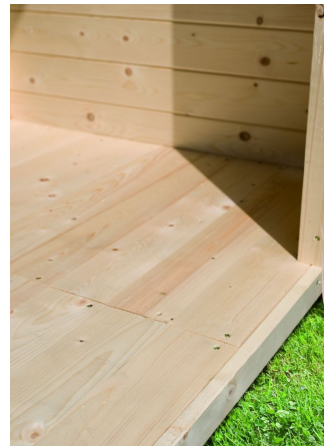

FUSSBODEN

- 01 Aus hochwertigem Massivholz
- 02 Immer inkl. kesseldruckimprägnierter Bodenbalken
- 03 Bauweise mit Nut- und Federbrettern