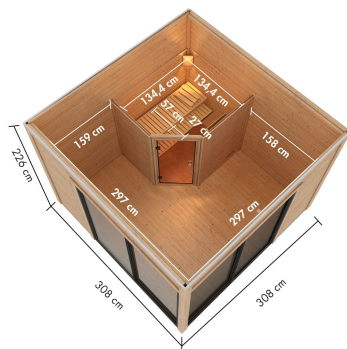

38 MM STECK-SCHRAUBSYSTEM

1. 01 Einfache Montage
2. 02 Einzelne Profilhölzer zur Selbstmontage
3. 03 Wasserabweisende Profilierung
4. 04 Hohe Stabilität der Wände

BRONZIERTE GANZGLASTÜR

1. 01 Türrahmen aus Massivholz
2. 02 8 mm starkes Einscheibensicherheitsglas
3. 03 Rechts und links anschlagbar
4. 04 Türbeschläge justierbar
5. 05 Bewährte Magnetverschlusstechnik

38 MM *Außensaunen Premium*

- 38 mm Steck-Schraubsystem

OFENSCHUTZGITTER CLASSIC

1. 01 Aus hochwertiger nordischer Fichte
2. 02 Besonders glatt gehobelt
3. 03 Bietet optimalen Schutz