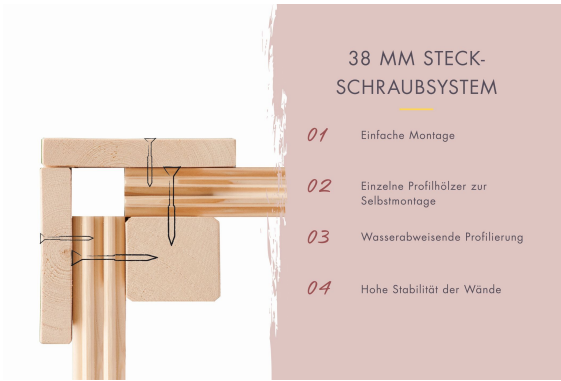

38 MM STECK-SCHRAUBSYSTEM

1. 01 Einfache Montage
2. 02 Einzelne Profilhölzer zur Selbstmontage
3. 03 Wasserabweisende Profilierung
4. 04 Hohe Stabilität der Wände