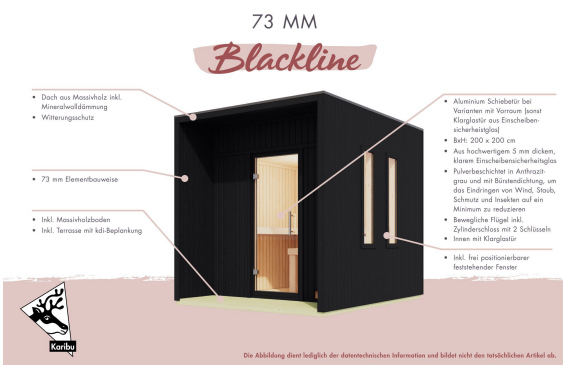

Produktinformation

Saunahaus Laguna Artikel-Nr. 196

Farbe
Naturbelassen

Saunaofen
ohne Ofen

Bank 1 Tiefe	57 cm
Liegeplätze	3
Außenmaß Tiefe	288 cm
Außenmaß Breite	220 cm
Innenmaß Tiefe Sauna	204 cm
Bank 3 Tiefe	57 cm
Wandstärke	73 mm
Tür Öffnungsrichtung	rechts und links anschlagbar
Bank 2 Tiefe	57 cm
Grundfläche	6,29 m ²
Innenmaß Tiefe Gesamt	287 cm
Bauweise	vormontierte Elemente
Durchgangsmaß Höhe	173 cm
Ofenschutz Tiefe	51 cm
Innenmaß Breite Sauna	204 cm
Material	Nordische Fichte
Tür Höhe	173 cm
Firsthöhe	244 cm
Seitenhöhe	244 cm
Spiegelbar	nein
Innenmaß Breite Gesamt	204 cm
Ofenschutz Breite	60 cm
Sitzplätze	5
Ofenschutz Material	nordische Fichte
Bank Material	Espe
Ofenschutz Höhe	80 cm
Dachfläche	6,4 m ²
Innenmaß Höhe Sauna	191 cm
Fußbodentyp	Massivholz
Tür Breite	64 cm
Dachform	Flachdach
Saadach Dämmung	Mineralwolle
Einstiegsart	Fronteinstieg
Saadach Bauweise	vormontierte Elemente
Farbe	Naturbelassen
Umbauter Raum	14,5 m ³
Innenmaß Höhe Gesamt	191 cm
Verpackungsmaße mm/Gewicht kg	2100x1100x300x157 385x290x140x18 560x460x460x17 325x240x120x1,5
Türart	Ganzlastür
Tür Schloss	Magnetverschlusstechnik
Anzahl Bänke	3 Stk.
Durchgangsmaß Breite	64 cm
Breite Fenster	122 cm
Höhe Fenster	42 cm
Bedarf Dachbahn	3 Rollen

KLARGLAS GANZGLASTÜR

- 01 Türrahmen aus Massivholz
- 02 8 mm starkes Einscheibensicherheitsglas
- 03 Rechts und links anschlagbar
- 04 Türbeschläge justierbar
- 05 Bewährte Magnetverschlusstechnik

KDI-UNTERLEGER