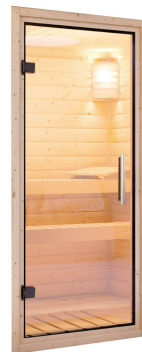

Produktinformation

Saunahaus Laguna Artikel-Nr. 196

Farbe
Naturbelassen

Saunaofen
ohne Ofen

Bank 1 Tiefe	57 cm
Liegeplätze	3
Außenmaß Tiefe	288 cm
Außenmaß Breite	220 cm
Innenmaß Tiefe Sauna	204 cm
Bank 3 Tiefe	57 cm
Wandstärke	73 mm
Tür Öffnungsrichtung	rechts und links anschlagbar
Bank 2 Tiefe	57 cm
Grundfläche	6,29 m ²
Innenmaß Tiefe Gesamt	287 cm
Bauweise	vormontierte Elemente
Durchgangsmaß Höhe	173 cm
Ofenschutz Tiefe	51 cm
Innenmaß Breite Sauna	204 cm
Material	Nordische Fichte
Tür Höhe	173 cm
Firsthöhe	244 cm
Seitenhöhe	244 cm
Spiegelbar	nein
Innenmaß Breite Gesamt	204 cm
Ofenschutz Breite	60 cm
Sitzplätze	5
Ofenschutz Material	nordische Fichte
Bank Material	Espe
Ofenschutz Höhe	80 cm
Dachfläche	6,4 m ²
Innenmaß Höhe Sauna	191 cm
Fußbodentyp	Massivholz
Tür Breite	64 cm
Dachform	Flachdach
Saadach Dämmung	Mineralwolle
Einstiegsart	Fronteinstieg
Saadach Bauweise	vormontierte Elemente
Farbe	Naturbelassen
Umbauter Raum	14,5 m ³
Innenmaß Höhe Gesamt	191 cm
Verpackungsmaße mm/Gewicht kg	2100x1100x300x157 385x290x140x18 560x460x460x17 325x240x120x1,5
Türart	Ganzlastür
Tür Schloss	Magnetverschlusstechnik
Anzahl Bänke	3 Stk.
Durchgangsmaß Breite	64 cm
Breite Fenster	122 cm
Höhe Fenster	42 cm
Bedarf Dachbahn	3 Rollen

KLARGLAS GANZGLASTÜR

- 01 Türrahmen aus Massivholz
- 02 8 mm starkes Einscheibensicherheitsglas
- 03 Rechts und links anschlagbar
- 04 Türbeschläge justierbar
- 05 Bewährte Magnetverschlusstechnik

KDI-UNTERLEGER