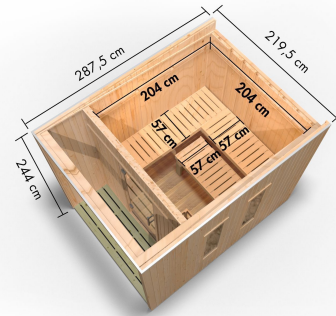

Produktinformation

Saunahaus Laguna Artikel-Nr. 197

Farbe
Schwarz

Saunaofen
ohne Ofen

Bank 1 Tiefe	57 cm
Liegeplätze	3
Außenmaß Tiefe	288 cm
Außenmaß Breite	220 cm
Innenmaß Tiefe Sauna	204 cm
Bank 3 Tiefe	57 cm
Wandstärke	73 mm
Spiegelbar	ja
Tür Öffnungsrichtung	rechts und links anschlagbar
Bedarf Dachbahn	2 Rollen
Bank 2 Tiefe	57 cm
Grundfläche	6,29 m ²
Innenmaß Tiefe Gesamt	287 cm
Bauweise	vormontierte Elemente
Durchgangsmaß Höhe	173 cm
Ofenschutz Tiefe	51 cm
Innenmaß Breite Sauna	204 cm
Material	Nordische Fichte
Farbe	Schwarz
Tür Höhe	173 cm
Firsthöhe	244 cm
Seitenhöhe	244 cm
Innenmaß Breite Gesamt	204 cm
Ofenschutz Breite	60 cm
Sitzplätze	5
Ofenschutz Material	nordische Fichte
Bank Material	Espe
Ofenschutz Höhe	80 cm
Dachfläche	6,4 m ²
Innenmaß Höhe Sauna	191 cm
Fußbodentyp	Massivholz
Tür Breite	64 cm
Dachform	Flachdach
Saunadach Dämmung	Mineralwolle
Einstiegsart	Fronteinstieg
Saunadach Bauweise	vormontierte Elemente
Umbauter Raum	14,5 m ³
Innenmaß Höhe Gesamt	191 cm
Verpackungsmaße mm/Gewicht kg	2100x1100x300x157 385x290x140x18 560x460x460x17 325x240x120x1,5
Türart	Ganzglastür
Tür Schloss	Magnetverschluss technik
Anzahl Bänke	3 Stk.
Durchgangsmaß Breite	64 cm
Breite Fenster	122 cm
Höhe Fenster	42 cm

73 MM
Blackline

- Dach aus Massivholz inkl. Mineralwolldämmung
- Wetterschutz
- 73 mm Eisenbauweise
- Inkl. Massivholzboden
- Inkl. Terrasse mit Holz-Regelung
- Aluminium Schiebetür bei Varianten mit Vorraum (sonst Klarglastür aus Einscheibensicherheitsglas)
- Burt: 200 x 200 cm
- Aus hochwertigen 5 mm dickem, klarem Einscheibensicherheitsglas
- Pulverbeschichtet in Anthrazitgrün und mit Bürstendrehung, um das Eindringen von Wind, Staub, Schmutz und Insekten auf ein Minimum zu reduzieren
- Bewegliche Flügel inkl. Zylinderbolzen mit 2 Schlüssel
- Innen mit Klarglastür
- Inkl. frei positionierbarer feststehender Fenster