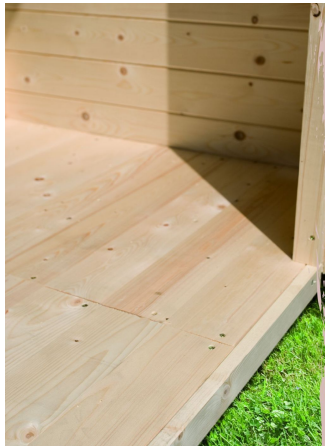

KDI-UNTERLEGER

1. 01 Aus nordischen Kiefernholzern
2. 02 Kesseldruckimprägnierte Bodenbalken
3. 03 Bieten einen langfristigen Schutz gegen aufsteigende Fäulnis
4. 04 40 x 60 mm Bodenbalken