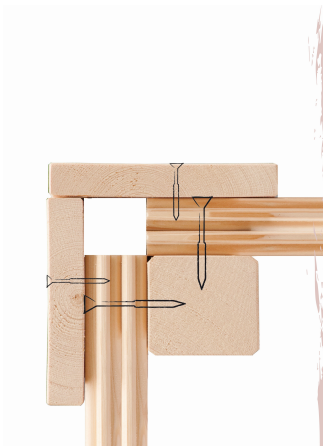

## KLARGLAS GANZGLASTÜR

- 01 Türrahmen aus Massivholz
- 02 8 mm starkes Einscheibensicherheitsglas
- 03 Rechts und links anschlagbar
- 04 Türbeschläge justierbar
- 05 Bewährte Magnetverschluss-technik

### FUSSBODEN

- 01 Aus hochwertigem Massivholz
- 02 Immer inkl. kesseldruckimprägnierter Bodenbalken
- 03 Bauweise mit Nut- und Federbrettern

### 38 MM MASSIVHOLZ

- 01 Einfache Montage
- 02 Doppelte Nut- und Federverbindung

### 38 MM WANDPROFIL

- 01 Aus nordischer Fichte gehobelt
- 02 Doppelte Nut- und Federverbindung
- 03 Perfekter Nut- und Federsitz durch modernsten Frästechnik-Einsatz
- 04 Wasserabweisende Profilierung