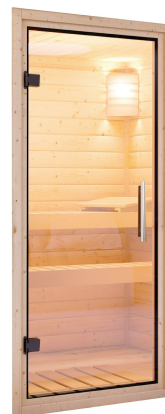

KLARGLAS GANZGLASTÜR

1. 01 Türrahmen aus Massivholz
2. 02 8 mm starkes Einscheibensicherheitsglas
3. 03 Rechts und links anschlagbar
4. 04 Türbeschläge justierbar
5. 05 Bewährte Magnetverschluss-technik