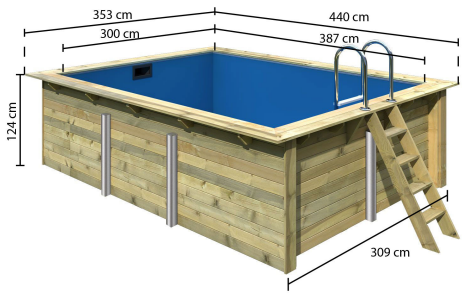

Produktinformation

Rechteck Pool 2 Artikel-Nr. 23635

Poolzubehör
Ohne Zubehör

Terrasse Rechteckpool
Grundkörper

Material Leiter	Edelstahl
Außenmaß Breite	308,7 cm
Deck Stärke	26 mm
Wasserinhalt	14,2 m ³
Durchmesser Diagonal	564 cm
Material	Kesseldruckimprägniert
Verpackungsmaße mm/Gewicht kg	4250x1200x800x780
Deck Breite	28,5 cm
Material Folie	PVC, blau
Wassertiefe	111 cm
Wandstärke	44 mm
Außenmaß Höhe	125 cm
Außenmaß Tiefe	396 cm
Schutzvlies Stärke	400 g/m ²
Innenmaß Breite	300 cm
Innenmaß Tiefe	387,2 cm
Außenmaß Tiefe Deck	440 cm

44 MM

Rechteckpools

- Optional mit Sonnenterrasse erhältlich
- Inkl. Poolfolie
- Einhängebiese ermöglicht einfachen Austausch der Folie
- Inkl. Unterlegvlies
- Inkl. Pooldeck
- Immer inkl. Holz- und Edelstahlleiter
- 44 mm Steck-Schraubsystem
- KDI-Klasse 4 (für den Erdeinbau geeignet)