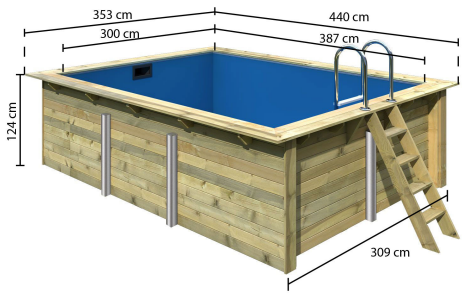

Produktinformation

Rechteck Pool 2 Artikel-Nr. 23635

Poolzubehör
Ohne Zubehör

Terrasse Rechteckpool
Grundkörper

Material Leiter	Edelstahl
Außenmaß Breite	308,7 cm
Deck Stärke	26 mm
Wasserinhalt	14,2 m ³
Durchmesser Diagonal	564 cm
Material	Kesseldruckimprägniert
Verpackungsmaße mm/Gewicht kg	4250x1200x800x780
Deck Breite	28,5 cm
Material Folie	PVC, blau
Wassertiefe	111 cm
Wandstärke	44 mm
Außenmaß Höhe	125 cm
Außenmaß Tiefe	396 cm
Schutzvlies Stärke	400 g/m ²
Innenmaß Breite	300 cm
Innenmaß Tiefe	387,2 cm
Außenmaß Tiefe Deck	440 cm

44 MM

Rechteckpools

- Optional mit Sonnenterrasse erhältlich
- Immer inkl. Holz- und Edelstahlleiter
- Inkl. Poolfolie
- Einhängebiese ermöglicht einfachen Austausch der Folie
- Inkl. Unterlegvlies
- Inkl. Pooldeck
- 44 mm Steck-Schraubsystem
- KDI-Klasse 4 (für den Erdbau geeignet)