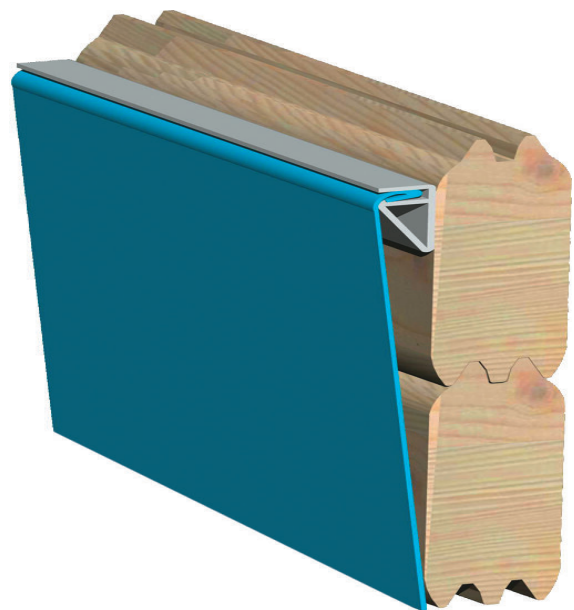

Produktinformation

Rechteck Pool 2 Artikel-Nr. 23635

Poolzubehör
Ohne Zubehör

Terrasse Rechteckpool
Grundkörper

Material Leiter	Edelstahl
Außenmaß Breite	308,7 cm
Deck Stärke	26 mm
Wasserinhalt	14,2 m ³
Durchmesser Diagonal	564 cm
Material	Kesseldruckimprägniert
Verpackungsmaße mm/Gewicht kg	4250x1200x800x780
Deck Breite	28,5 cm
Material Folie	PVC, blau
Wassertiefe	111 cm
Wandstärke	44 mm
Außenmaß Höhe	125 cm
Außenmaß Tiefe	396 cm
Schutzvlies Stärke	400 g/m ²
Innenmaß Breite	300 cm
Innenmaß Tiefe	387,2 cm
Außenmaß Tiefe Deck	440 cm

44 MM

Rechteckpools

- Optional mit Sonnenterrasse erhältlich
- Immer inkl. Holz- und Edelstahlleiter
- Inkl. Poolfolie
- Einhängebiese ermöglicht einfachen Austausch der Folie
- Inkl. Unterlegvlies
- Inkl. Pooldeck
- 44 mm Steck-Schraubsystem
- KDI-Klasse 4 (für den Erdbau geeignet)

Die Abbildung dient lediglich der datentechnischen Information und bildet nicht den tatsächlichen Artikel ab.