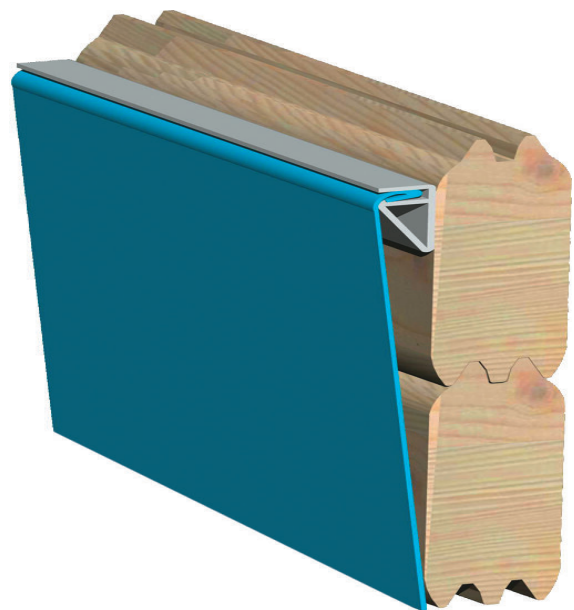

Produktinformation

Rechteck Pool 2 Artikel-Nr. 23635

Poolzubehör
Ohne Zubehör

Terrasse Rechteckpool
Grundkörper

Material Leiter	Edelstahl
Außenmaß Breite	308,7 cm
Deck Stärke	26 mm
Wasserinhalt	14,2 m ³
Durchmesser Diagonal	564 cm
Material	Kesseldruckimprägniert
Verpackungsmaße mm/Gewicht kg	4250x1200x800x780
Deck Breite	28,5 cm
Material Folie	PVC, blau
Wassertiefe	111 cm
Wandstärke	44 mm
Außenmaß Höhe	125 cm
Außenmaß Tiefe	396 cm
Schutzvlies Stärke	400 g/m ²
Innenmaß Breite	300 cm
Innenmaß Tiefe	387,2 cm
Außenmaß Tiefe Deck	440 cm

44 MM

Rechteckpools

- Optional mit Sonnenterrasse erhältlich
- Inkl. Poolfolie
- Einhängebiese ermöglicht einfachen Austausch der Folie
- Inkl. Unterlegvlies
- Inkl. Pooldeck
- Immer inkl. Holz- und Edelstahlleiter
- 44 mm Steck-Schraubsystem
- KDI-Klasse 4 (für den Erdeinbau geeignet)

Keribu

Die Abbildung dient lediglich der datentechnischen Information und bildet nicht den tatsächlichen Artikel ab.