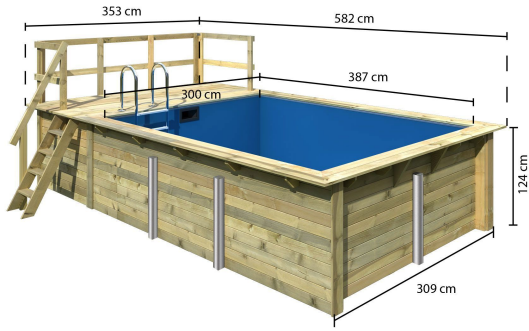

## Rechteck Pool 2 Artikel-Nr. 23639

Poolzubehör  
Ohne Zubehör

Terrasse Rechteckpool  
Terrasse A

Außenmaß Tiefe Deck	582 cm
Material Leiter	Edelstahl
Außenmaß Breite	308,7 cm
Deck Stärke	26 mm
Wasserinhalt	14,2 m <sup>3</sup>
Durchmesser Diagonal	564 cm
Material	Kesseldruckimprägniert
Verpackungsmaße mm/Gewicht kg	4250x1200x800x780
Deck Breite	28,5 cm
Material Folie	PVC, blau
Wassertiefe	111 cm
Wandstärke	44 mm
Außenmaß Höhe	125 cm
Außenmaß Tiefe	396 cm
Schutzvlies Stärke	400 g/m <sup>2</sup>
Innenmaß Breite	300 cm
Innenmaß Tiefe	387,2 cm

44 MM

## Rechteckpools

- Optional mit Sonnenterrasse erhältlich

- Immer inkl. Holz- und Edelstahlleiter

- Inkl. Poolfolie
- Einhängeweise ermöglicht einfachen Austausch der Folie
- Inkl. Unterlegvlies
- Inkl. Pooldeck