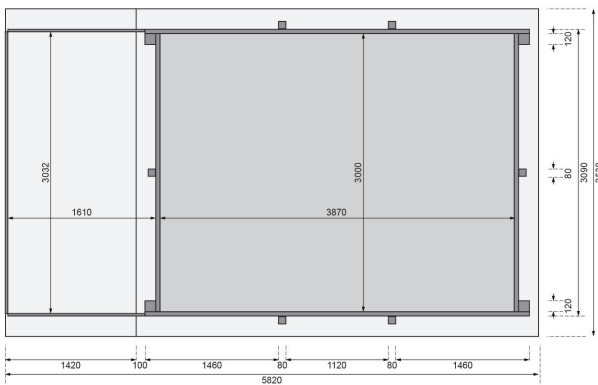

## Rechteck Pool 2 Artikel-Nr. 23639

Poolzubehör  
Ohne Zubehör

Terrasse Rechteckpool  
Terrasse A

Außenmaß Tiefe Deck	582 cm
Material Leiter	Edelstahl
Außenmaß Breite	308,7 cm
Deck Stärke	26 mm
Wasserinhalt	14,2 m <sup>3</sup>
Durchmesser Diagonal	564 cm
Material	Kesseldruckimprägniert
Verpackungsmaße mm/Gewicht kg	4250x1200x800x780
Deck Breite	28,5 cm
Material Folie	PVC, blau
Wassertiefe	111 cm
Wandstärke	44 mm
Außenmaß Höhe	125 cm
Außenmaß Tiefe	396 cm
Schutzvlies Stärke	400 g/m <sup>2</sup>
Innenmaß Breite	300 cm
Innenmaß Tiefe	387,2 cm

44 MM