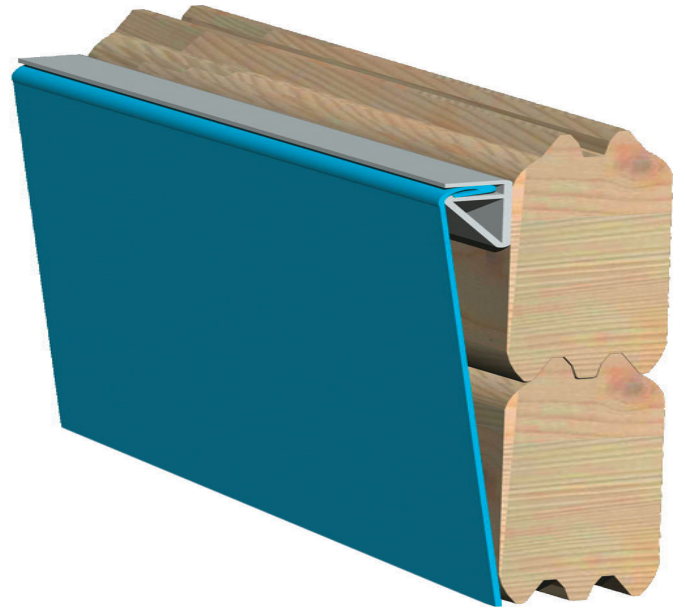

## Rechteck Pool 2 Artikel-Nr. 23639

Poolzubehör  
Ohne Zubehör

Terrasse Rechteckpool  
Terrasse A

Außenmaß Tiefe Deck	582 cm
Material Leiter	Edelstahl
Außenmaß Breite	308,7 cm
Deck Stärke	26 mm
Wasserinhalt	14,2 m <sup>3</sup>
Durchmesser Diagonal	564 cm
Material	Kesseldruckimprägniert
Verpackungsmaße mm/Gewicht kg	4250x1200x800x780
Deck Breite	28,5 cm
Material Folie	PVC, blau
Wassertiefe	111 cm
Wandstärke	44 mm
Außenmaß Höhe	125 cm
Außenmaß Tiefe	396 cm
Schutzvlies Stärke	400 g/m <sup>2</sup>
Innenmaß Breite	300 cm
Innenmaß Tiefe	387,2 cm

## Rechteckpools

- Optional mit Sonnenterrasse erhältlich

- Immer inkl. Holz- und Edelstahlleiter

- Inkl. Poolfolie
- Einhängeweise ermöglicht einfachen Austausch der Folie
- Inkl. Unterlegvlies
- Inkl. Pooldeck