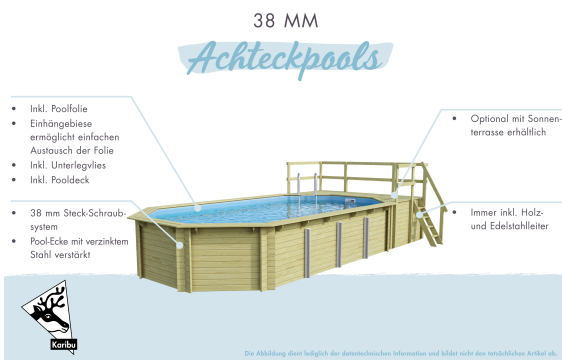

Produktinformation

Pool Modell 4 Artikel-Nr. 23711

Terrasse
Modell A

Poolzubehör
Ohne Zubehör

Material Leiter	Edelstahl
Deck Stärke	26 mm
Material	Kesseldruckimprägniert
Material Folie	PVC, blau
Außenmaß Tiefe	569 cm
Innenmaß Breite	350 cm
Wassertiefe	111 cm
Außenmaß Breite	358 cm
Deck Breite	28 cm
Innenmaß Tiefe	560 cm
Wandstärke	38 mm
Schutzvlies Stärke	400 g/m ²
Durchmesser Diagonal	633 cm
Außenmaß Tiefe Deck	611 cm
Wasserinhalt	19 m ³
Außenmaß Höhe	124 cm