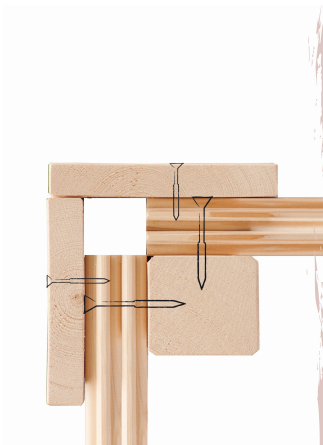

## KLARGLAS GANZGLASTÜR

- 01 Türrahmen aus Massivholz
- 02 8 mm starkes Einscheibensicherheitsglas
- 03 Rechts und links anschlagbar
- 04 Türbeschläge justierbar
- 05 Bewährte Magnetverschlusstechnik

## 38 MM STECK-SCHRAUBSYSTEM

- 01 Einfache Montage
- 02 Einzelne Profilhölzer zur Selbstmontage
- 03 Wasserabweisende Profilierung
- 04 Hohe Stabilität der Wände