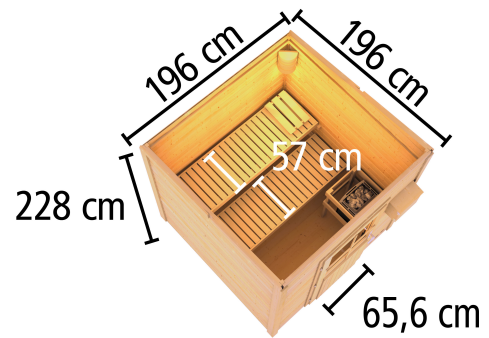

DIE BESONDERHEITEN UNSERES WIFI

Steuergeräts

- Kindersicherung
- Türsensor
- Temperaturfühler
- Überhitzungsschutz
- Sauna per kostenloser App steuerbar
- Integriertes WLAN-Modul
- Steuern Sie Ihre Sauna von unterwegs und sparen Sie Zeit
- Anschluss für Beleuchtung, Verdampfer und Belüftung vorhanden
- Formschöne Bedieneinheit
- Leichte Bedienung: lokal am Steuergerät und in der App
- Kompatibel mit Bio- und Einstecksaunaofen
- Für Saunabänne bis 18kW verwendbar

HEIZEN SIE DIE SAUNA ÜBER IHR SMARTPHONE