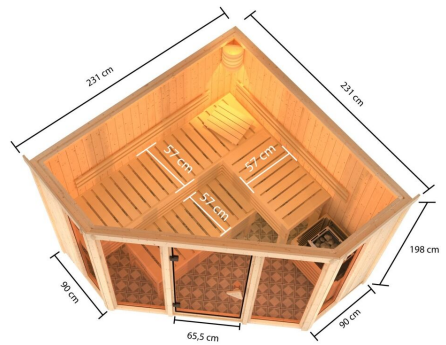

Produktinformation

Sauna Alcinda Artikel-Nr. 2503

Dachkranz
ohne Dachkranz

Saunaofen
ohne Ofen

Bank 1 Tiefe	57 cm
Innenmaß Breite	216 cm
Kopfstütze Material	Espe
Liegeplätze	3
Ofenschutz Material	Espe
Tür Scheibenfarbe	bronziert
Verpackungsmaße mm/Gewicht kg	560x460x460x17
Bank 3 Tiefe	57 cm
Position Tür und Zuluft tauschbar	nein
Innenmaß Tiefe	216 cm
Innenmaß Höhe	192 cm
Verpackungsmaße mm/Gewicht kg	2300x1250x780x409
Außenmaß Höhe	198 cm
Bank 2 Tiefe	57 cm
Einstiegsart	EckEinstieg
Bauweise	vormontierte Elemente
Durchgangsmaß Höhe	173 cm
Material	Nordische Fichte
Grundfläche	3,6 m ²
Außenmaß Breite	231 cm
Spiegelbar	nein
Umbauter Raum	7,3 m ³
Sitzplätze	5
Verpackungsmaße mm/Gewicht kg	385x290x140x20
Bank Material	Espe
Tür Höhe	175 cm
Ofenschutz Höhe	59 cm
Ofenschutz Tiefe	47,4 cm
Ofenschutz Breite	61,2 cm
Saunadach Dämmung	42 mm
Saunadach Bauweise	vormontierte Elemente
Türart	Ganzglastür
Anzahl Bänke	3 Stk.
Durchgangsmaß Breite	64 cm
Öffnungsrichtung Tür	rechts und links anschlagbar
Verpackungsmaße mm/Gewicht kg	325x240x120x1,5
Anzahl der Kopfstützen	1 Stk.
Außenmaß Tiefe	231 cm

68 MM

Superior

- Optional mit attraktivem Dachkranz einschließlich 3 LED-Spots
- Inkl. 4 bronzierter Premium-Fenster
- Exklusive Design-Innenausstattung aus massivem Eichenholz inkl. Rückenlehnen, Bankblenden und Ofenschutzgitter in modernem Design
- Einfache und praktische Elementbauweise aus 68 mm starken Wandelementen
- Inkl. 42 mm starker Mineraldämmwolle
- Sichtseiten aus naturbelassener, langsam wachsender, nordschweizer Fichte
- 8 mm bronzierte Saunatür aus Eisenblech mit Sicherheitsschloss
- Türrahmen aus Massivholz
- Bewährte Magnetverschluss-Technik
- Türbeschläge mittels Exzenter justierbar

Karibu

Die Abbildung dient lediglich der datentechnischen Information und bildet nicht den tatsächlichen Artikel ab.