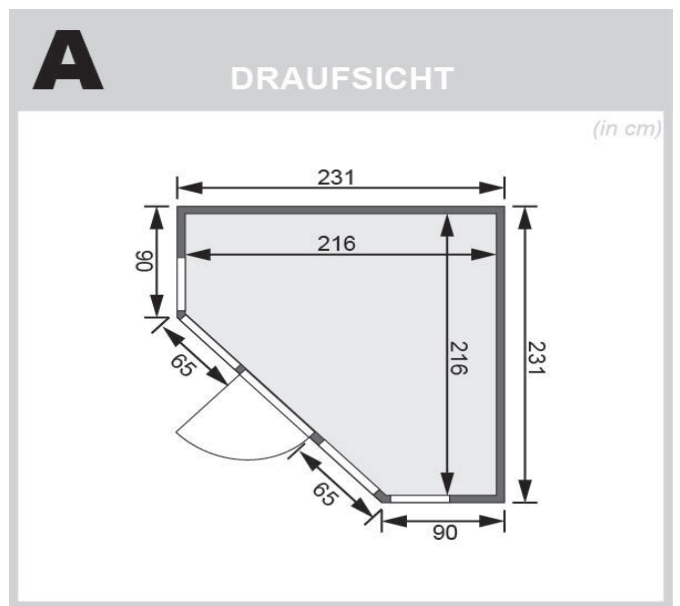

Produktinformation

Sauna Alcinda Artikel-Nr. 2503

Dachkranz
ohne Dachkranz

Saunaofen
ohne Ofen

Bank 1 Tiefe	57 cm
Innenmaß Breite	216 cm
Kopfstütze Material	Espe
Liegeplätze	3
Ofenschutz Material	Espe
Tür Scheibenfarbe	bronziert
Verpackungsmaße mm/Gewicht kg	560x460x460x17
Bank 3 Tiefe	57 cm
Position Tür und Zuluft tauschbar	nein
Innenmaß Tiefe	216 cm
Innenmaß Höhe	192 cm
Verpackungsmaße mm/Gewicht kg	2300x1250x780x409
Außenmaß Höhe	198 cm
Bank 2 Tiefe	57 cm
Einstiegsart	EckEinstieg
Bauweise	vormontierte Elemente
Durchgangsmaß Höhe	173 cm
Material	Nordische Fichte
Grundfläche	3,6 m ²
Außenmaß Breite	231 cm
Spiegelbar	nein
Umbauter Raum	7,3 m ³
Sitzplätze	5
Verpackungsmaße mm/Gewicht kg	385x290x140x20
Bank Material	Espe
Tür Höhe	175 cm
Ofenschutz Höhe	59 cm
Ofenschutz Tiefe	47,4 cm
Ofenschutz Breite	61,2 cm
Saunadach Dämmung	42 mm
Saunadach Bauweise	vormontierte Elemente
Türart	Ganzglastür
Anzahl Bänke	3 Stk.
Durchgangsmaß Breite	64 cm
Öffnungsrichtung Tür	rechts und links anschlagbar
Verpackungsmaße mm/Gewicht kg	325x240x120x1,5
Anzahl der Kopfstützen	1 Stk.
Außenmaß Tiefe	231 cm

68 MM

Superior

- Optional mit attraktivem Dachkranz einschließlich 3 LED-Spots
- Inkl. 4 bronzierter Premium-Fenster
- Exklusive Design-Innenausstattung aus massivem Eichenholz inkl. Rückenlehnen, Bankblenden und Ofenschutzgitter in modernem Design
- Einfache und praktische Elementbauweise aus 68 mm starken Wandelementen
- Inkl. 42 mm starker Mineraldämmwolle
- Sichtseiten aus naturbelassener, langsam wachsender, nordschweizer Fichte
- 8 mm bronzierte Saunatür aus Eisenblech mit Sicherheitsschloss
- Türrahmen aus Massivholz
- Bewährte Magnetverschluss-Technik
- Türbeschläge mittels Exzenter justierbar

Karibu

Die Abbildung dient lediglich der datentechnischen Information und bildet nicht den tatsächlichen Artikel ab.