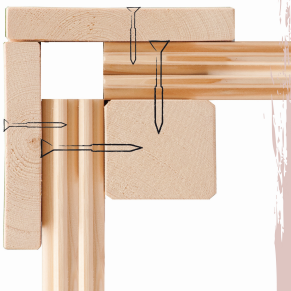

### 38 MM WANDPROFIL

- 01 Aus nordischer Fichte gehobelt
- 02 Doppelte Nut- und Federverbindung
- 03 Perfekter Nut- und Federsitz durch modernsten Frästechnik-Einsatz
- 04 Wasserabweisende Profilierung

- Verdampfeinheit mit Ablauf (Füllmenge: 4 Liter)
- Bodenblech mit Tropfschale
- Wassermangelüberwachung
- Inkl. kleiner Schale für ätherische Öle

- WLAN-fähiges Steuergerät
- Per kostenloser App steuerbar
- Formschönes Steuergerät/Bedieneinheit
- Leichte Bedienung lokal und in der App
- Anschluss für eine Saunaleuchte oder einen Lüfter vorhanden

### 38 MM STECK-SCHRAUBSYSTEM

- 01 Einfache Montage
- 02 Einzelne Profilhölzer zur Selbstmontage
- 03 Wasserabweisende Profilierung
- 04 Hohe Stabilität der Wände