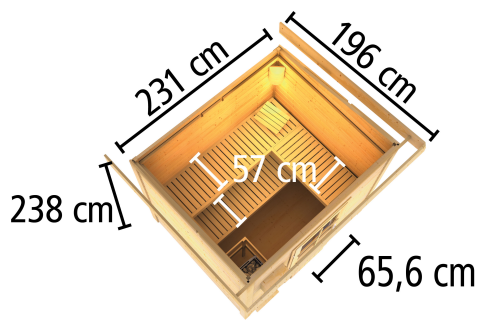

**Produktinformation Saunahaus Hytti 3 Exklusive naturbelassen / +  
Ofen und HUUM WIFI Steuergerät Sparset  
Artikel-Nr. 2627**

**Saunaofen**

9kW Bio + Huum UKU WiFi  
Steuerung (App fähig)

Bank 1 Tiefe	57 cm
Liegeplätze	3
Umbauter Raum	9,6 m <sup>3</sup>
Dachbreite	248 cm
Bank 3 Tiefe	57 cm
Spiegelbar	ja
Grundfläche	4 m <sup>2</sup>
Saunadach Bauweise	Bohlen
Bank 2 Tiefe	57 cm
Innenmaß Höhe Gesamt	199 cm
Innenmaß Tiefe Gesamt	184 cm
Tür Öffnungsrichtung	links
Durchgangsmaß Höhe	173 cm
Ofenschutz Tiefe	51 cm
Material	Nordische Fichte
Tür Höhe	173 cm
Außenmaß Breite	231 cm
Verpackungsmaße mm/Gewicht kg	2350x1180x740x526 385x290x140x18 560x460x460x17 350x330x145x2,2 325x240x120x1,5
Innenmaß Breite Sauna	219 cm
Außenmaß Tiefe	196 cm
Ofenschutz Breite	60 cm
Sitzplätze	5
Ofenschutz Material	nordische Fichte
Bank Material	Espe
Ofenschutz Höhe	80 cm
Bedarf Dachbahn	2 Rollen
Firsthöhe	228 cm
Bauweise	Steck-Schraub-System
Seitenhöhe	212,5 cm
Fußbodentyp	Massivholz
Tür Breite	64 cm
Innenmaß Höhe Sauna	199 cm
Dachtiefe	212 cm
Tür Scheibenfarbe	klar
Dachfläche	5,3 m <sup>2</sup>
Innenmaß Breite Gesamt	219 cm
Einstiegsart	Fronteinstieg
Farbe	Naturbelassen
Saunaofen	9kW Bio + Huum UKU WiFi Steuerung (App fähig)
Türart	Ganzglastür
Tür Schloss	Magnetverschlusstechnik
Anzahl Bänke	3 Stk.
Durchgangsmaß Breite	64 cm
Innenmaß Tiefe Sauna	184 cm
Ofensteuerung	Huum UKU WiFi (App fähig)