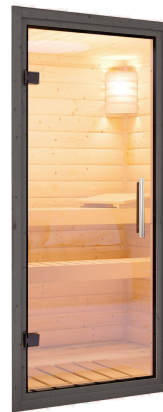

DIE BESONDERHEITEN UNSERES

**9 kW Ofens
Finnisch**

- Inkl. 18 kg Saunaesteine (Diabas)
- Klassischer finnischer Saunabetrieb
- TÜV und VDE geprüft

- Feuerlaminiertes Innenmantel
- Rückwand und Elektroanschlusskasten aus feuerverstärktem Stahl
- Maße (BxHxT): 41 x 50 x 37 cm
- Heizleistung: max. 110 °C

38 MM WANDPROFIL

- 01 Aus nordischer Fichte gehobelt
- 02 Doppelte Nut- und Federverbindung
- 03 Perfekter Nut- und Federsitz durch modernsten Frästechnik-Einsatz
- 04 Wasserabweisende Profilierung

KDI-UNTERLEGER

HEIZEN SIE DIE SAUNA ÜBER IHR SMARTPHONE

OFENSCHUTZGITTER CLASSIC

- 01 Aus hochwertiger nordischer Fichte
- 02 Besonders glatt gehobelt
- 03 Bietet optimalen Schutz

38 MM MASSIVHOLZ

- 01 Einfache Montage
- 02 Doppelte Nut- und Federverbindung

KLARGLAS GANZGLASTÜR

- 01 Türrahmen aus Massivholz
- 02 8 mm starkes Einscheibensicherheitsglas
- 03 Rechts und links anschlagbar
- 04 Türbeschläge justierbar
- 05 Bewährte Magnetverschlusstechnik