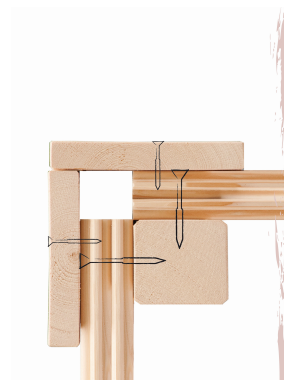

38 MM STECK-SCHRAUBSYSTEM

1. 01 Einfache Montage
2. 02 Einzelne Profilhölzer zur Selbstmontage
3. 03 Wasserabweisende Profilierung
4. 04 Hohe Stabilität der Wände