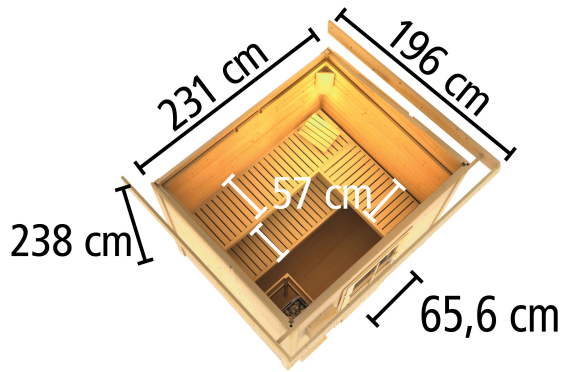

38 MM STECK-SCHRAUBSYSTEM

- 01 Einfache Montage
- 02 Einzelne Profilhölzer zur Selbstmontage
- 03 Wasserabweisende Profilierung
- 04 Hohe Stabilität der Wände

DIE BESONDERHEITEN UNSERES WIFI

Steuergeräts