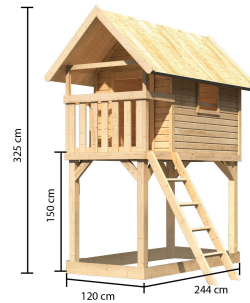

Produktinformation **Stelzenhaus Gernegroß naturbelassen /
Lagerabverkauf
Artikel-Nr. 26518**

Pfostenbreite	9 cm
Rutsche	Ohne Rutsche
Grundfläche	2,9 m²
Bedarf Dachbahn	3 Rollen
Außenmaß Tiefe	244 cm
Wandstärke	19 mm
Schaukelanbau	Ohne Schaukelanbau
Dachform	Satteldach
Material	Nordische Fichte
Podesthöhe	150 cm
Material Pfosten	Fichte naturbelassen
Weiteres Zubehör	Ohne weiteres Zubehör
Sandkasten	Optional
Bedarf Schindeln	3 Pakete
Material Dach	Massivholzdach
Farbe	Naturbelassen
Anzahl Pfosten	4 Stk.
Pfostentiefe	9 cm
Außenmaß Breite	120 cm
Außenmaß Höhe	325 cm

19 MM WANDPROFIL

- 01 Aus nordischer Fichte gehobelt
- 02 Perfekte Fräsung
- 03 Perfekter Sitz
- 04 Wasserabweisende Profilierung