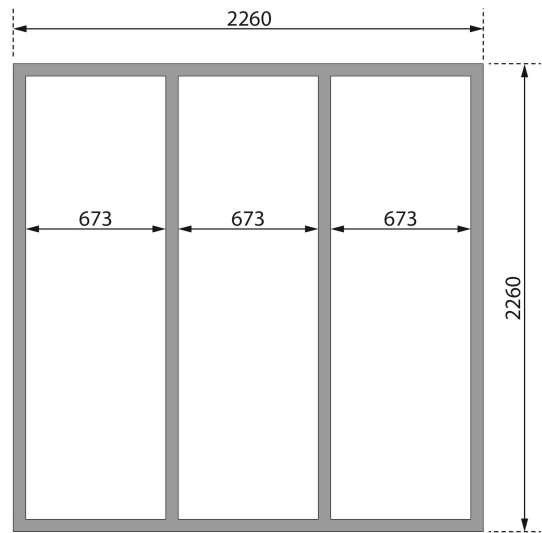

KDI-UNTERLEGER

- 01 Aus nordischen Kiefernholzern
- 02 Kesseldruckimprägnierte Bodenbalken
- 03 Bieten einen langfristigen Schutz gegen aufsteigende Fäulnis
- 04 40 x 60 mm Bodenbalken