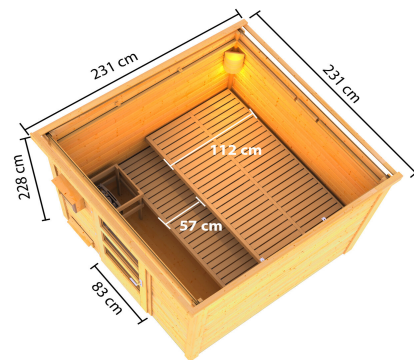

Produktinformation

Saunahaus Pepe 4 Artikel-Nr. 27320

Anbaudach
ohne Anbaudach

Saunaofen
ohne Ofen

Liegeplätze	3
Verpackungsmaße mm/Gewicht kg	2390x1200x850mm / 705 Kg
Innenmaß Breite Gesamt	219,5 cm
Innenmaß Tiefe Sauna	219,5 cm
Tür Breite	83 cm
Innenmaß Höhe Gesamt	206,5 cm
Spiegelbar	ja
Dachbreite	234 cm
Grundfläche	4,82 m ²
Durchgangsmaß Breite	78 cm
Bank 2 Tiefe	57 cm
Ofenschutz Material	Fichte
Tür Höhe	176,5 cm
Innenmaß Höhe Sauna	189,5 cm
Anzahl Bänke	2 Stk.
Bank 1 Tiefe	112 cm
Dachfläche	5,8 m ²
Material	Nordische Fichte
Türart	Einflügeltür
Innenmaß Tiefe Gesamt	219,5 cm
Innenmaß Breite Sauna	219,5 cm
Außenmaß Breite	231 cm
Sitzplätze	5
Bank Material	Espe
Ofenschutz Höhe	80 cm
Bedarf Dachbahn	2 Rollen
Bauweise	Steck-Schraub-System
Seitenhöhe	212,5 cm
Fußbodentyp	Massivholz
Durchgangsmaß Höhe	175 cm
Dachform	Pultdach
Dachneigung	3°
Ofenschutz Breite	63 cm
Einstiegsart	Fronteinstieg
Dachtiefe	248 cm
Tür Schloss	Zylinderschloss mit 3 Schlüsseln
Firsthöhe	227,5 cm
Ofenschutz Tiefe	43 cm
Umbauter Raum	11,2 m ³
Außenmaß Tiefe	231 cm

38mm Holzbohlen aus nordischem Fichtenholz gehobelt

EINFLÜGELTÜR

- 01 Unbehandelt
- 02 Inkl. Alu-Türschwelle
- 03 Inkl. Zylinderschloss mit 3 Schlüsseln
- 04 Fenster aus wärmegeädätmtem Isolierglas

Image not found or type unknown