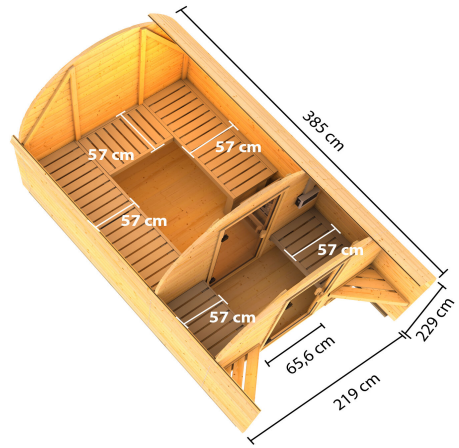

KDI-UNTERLEGER

- 01 Aus nordischen Kiefernholzern
- 02 Kesseldruckimprägnierte Bodenbalken
- 03 Bieten einen langfristigen Schutz gegen aufsteigende Fäulnis
- 04 40 x 60 mm Bodenbalken

BRONZIERTE GANZGLASTÜR

- 01 Türrahmen aus Massivholz
- 02 8 mm starkes Einscheibensicherheitsglas
- 03 Rechts und links anschlagbar
- 04 Türbeschläge justierbar
- 05 Bewährte Magnetverschlusstechnik