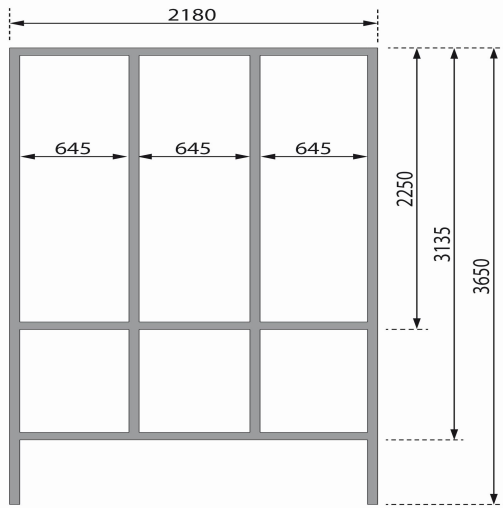

KDI-UNTERLEGER

- 01 Aus nordischen Kiefernholzern
- 02 Kesseldruckimprägnierte Bodenbalken
- 03 Bieten einen langfristigen Schutz gegen aufsteigende Fäulnis
- 04 40 x 60 mm Bodenbalken

BRONZIERTE GANZGLASTÜR

- 01 Türrahmen aus Massivholz
- 02 8 mm starkes Einscheibensicherheitsglas
- 03 Rechts und links anschlagbar
- 04 Türbeschläge justierbar
- 05 Bewährte Magnetverschlusstechnik