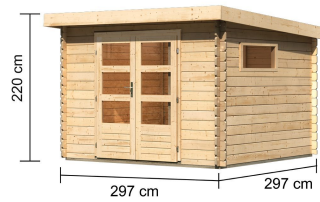

28 MM
Blockbohlenhäuser

- Massivholzdach
- Weite Dachüberstände bieten Witterungsschutz
- Teilweise im Set mit Anbaudach erhältlich
- 28 mm starke Blockbohlenbauweise
- Perfekter Nut- und Federstich durch modernste Frästechnik
- Wasserabweisende Profilierung

- Inkl. Doppelflügelür mit Buntbart- oder Zylinderschloss und Schlüsseln
- Lichtausschnitte aus bruchsicherem Kunstglas
- Patentierte 6-Plus-Eckverbindung
- Wartungsfrei wind- und regen-dicht

DOPPELFLÜGELTÜR

1. 01 Unbehandelt
2. 02 Inkl. Zylinderschloss mit 3 Schlüsseln
3. 03 Fenster aus bruchsicherem Kunstglas

28 MM WANDPROFIL

1. 01 Aus nordischer Fichte gehobelt
2. 02 Perfekte Fräsung
3. 03 Perfekter Sitz
4. 04 Wasserabweisende Profilierung