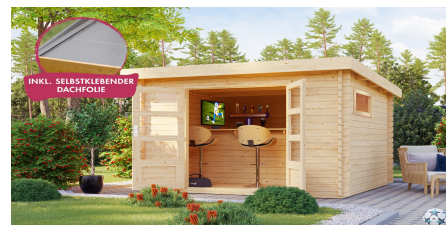

## Gartenhaus Benstrup 5 Artikel-Nr. 275

Farbe  
Naturbelassen

Dachtiefe	333 cm
Tür Breite	70,5 cm
Innenmaß Breite	274 cm
Grundfläche	7,84 m <sup>2</sup>
Schloss	Zylinderschloss mit 3 Schlüsseln
Firsthöhe	220 cm
Dachtyp	Massivholzdach
Innenmaß Tiefe	274 cm
Tür Höhe	176,5 cm
Durchgangsmaß Höhe	173 cm
Material	Nordische Fichte
Dach Materialstärke	16 mm
Wandstärke	28 mm
Tür Scheibe Material	Kunstglas
Schneelast	125 kg/m <sup>2</sup>
Durchgangsmaß Breite	140 cm
Dachfläche	10,4 m <sup>2</sup>
Außenmaß Breite	297 cm
Seitenhöhe	201 cm
Dachform	Pultdach
Umbauter Raum	16,5 m <sup>3</sup>
Dachneigung	3°
Farbe	Naturbelassen
Sockelmaß Tiefe	280 cm
Verpackungsmaße mm/Gewicht kg	3320x1170x485x505
Sockelmaß Breite	280 cm
Außenmaß Tiefe	297 cm
Dachbreite	315 cm
Bedarf Dachbahn	3 Rollen

28 MM  
**Blockbohlenhäuser**

- Massivholzdach
- Weite Dachüberstände bieten Witterungsschutz
- Teilweise im Set mit Anbaudach erhältlich
- 28 mm starke Blockbohlenbauweise
- Perfekter Nut- und Federstich durch modernste Frästechnik
- Wasserabweisende Profilierung