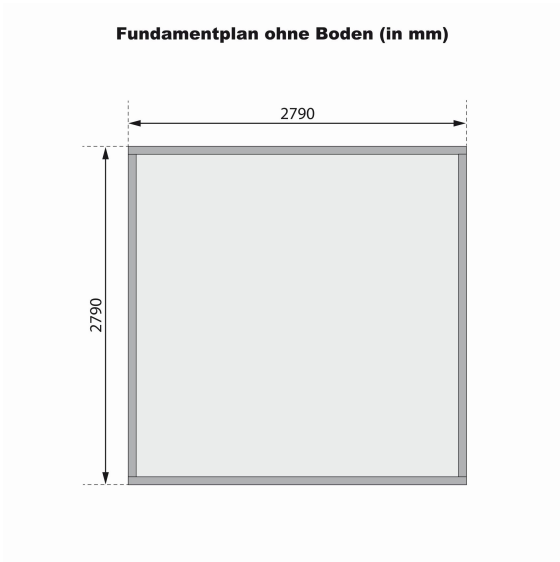

## Gartenhaus Benstrup 5 Artikel-Nr. 275

Farbe  
Naturbelassen

Dachtiefe	333 cm
Tür Breite	70,5 cm
Innenmaß Breite	274 cm
Grundfläche	7,84 m <sup>2</sup>
Schloss	Zylinderschloss mit 3 Schlüsseln
Firsthöhe	220 cm
Dachtyp	Massivholzdach
Innenmaß Tiefe	274 cm
Tür Höhe	176,5 cm
Durchgangsmaß Höhe	173 cm
Material	Nordische Fichte
Dach Materialstärke	16 mm
Wandstärke	28 mm
Tür Scheibe Material	Kunstglas
Schneelast	125 kg/m <sup>2</sup>
Durchgangsmaß Breite	140 cm
Dachfläche	10,4 m <sup>2</sup>
Außenmaß Breite	297 cm
Seitenhöhe	201 cm
Dachform	Pultdach
Umbauter Raum	16,5 m <sup>3</sup>
Dachneigung	3°
Farbe	Naturbelassen
Sockelmaß Tiefe	280 cm
Verpackungsmaße mm/Gewicht kg	3320x1170x485x505
Sockelmaß Breite	280 cm
Außenmaß Tiefe	297 cm
Dachbreite	315 cm
Bedarf Dachbahn	3 Rollen