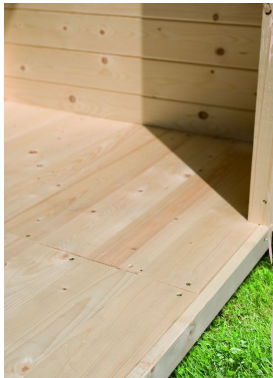

**Produktinformation Saunahaus Angkor 2 / + Ofen und HUUM  
WIFI Steuergerät  
Artikel-Nr. 27901**

**Saunaofen**

9kW finnisch + Huum UKU WiFi  
Steuerung (App fähig)

Bank 1 Tiefe	57 cm
Seitenhöhe	232 cm
Innenmaß Breite Gesamt	219,5 cm
Grundfläche	6,45 m <sup>2</sup>
Innenmaß Höhe Gesamt	202 cm
Spiegelbar	ja
Tür Öffnungsrichtung	rechts und links anschlagbar
Bank 2 Tiefe	57 cm
Innenmaß Tiefe Gesamt	264 cm
Umbauter Raum	12,2 m <sup>3</sup>
Anzahl Bänke	2 Stk.
Ofenschutz Tiefe	51 cm
Material	Nordische Fichte
Innenmaß Breite Sauna	219,5 cm
Außenmaß Breite	231 cm
Ofenschutz Breite	60 cm
Sitzplätze	5
Bank Material	Espe
Ofenschutz Höhe	80 cm
Bedarf Dachbahn	2 Rollen
Wandstärke	38 mm
Fußbodentyp	Massivholz
Innenmaß Höhe Sauna	202 cm
Firsthöhe	232 cm
Dachbreite	235 cm
Tür Scheibenfarbe	klar
Einstiegsart	Fronteinstieg
Saunadach Bauweise	vormontierte Elemente
Farbe	Naturbelassen
Dachfläche	6,5 m <sup>2</sup>
Liegeplätze	2
Außenmaß Tiefe	276 cm
Türart	Ganzglastür
Innenmaß Tiefe Sauna	184 cm
Dachtiefe	276 cm
Typ Ofen	9 KW externe Steuerung
Ofensteuerung	Huum UKU WiFi (App fähig)

### KDI-UNTERLEGER

- 01 Aus nordischen Kiefernholzern
- 02 Kesseldruckprägnierte Bodenbalken
- 03 Bieten einen langfristigen Schutz gegen aufsteigende Fäulnis
- 04 40 x 60 mm Bodenbalken

### 38 MM WANDPROFIL

- 01 Aus nordischer Fichte gehobelt
- 02 Doppelte Nut- und Federverbindung
- 03 Perfekter Nut- und Federsitz durch modernsten Frästechnik-Einsatz
- 04 Wasserabweisende Profilierung