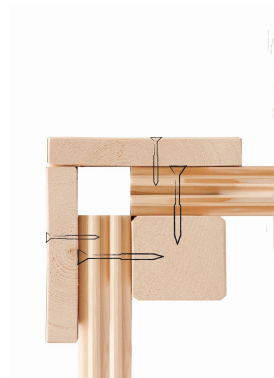

FUSSBODEN

- 01 Aus hochwertigem Massivholz
- 02 Immer inkl. kesseldruckprägnierter Bodenbalken
- 03 Bauweise mit Nut- und Federbrettern

38 MM STECK-SCHRAUBSYSTEM

- 01 Einfache Montage
- 02 Einzelne Profilhölzer zur Selbstmontage
- 03 Wasserabweisende Profilierung
- 04 Hohe Stabilität der Wände