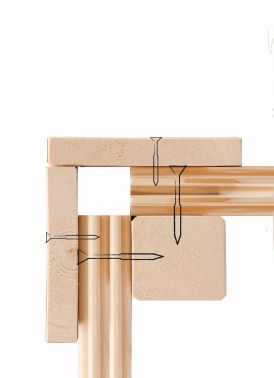

**Produktinformation Saunahaus Angkor 2 / + Ofen und HUUM  
WIFI Steuergerät  
Artikel-Nr. 27901**

**Saunaofen**

9kW finnisch + Huum UKU WiFi  
Steuerung (App fähig)

Bank 1 Tiefe	57 cm
Seitenhöhe	232 cm
Innenmaß Breite Gesamt	219,5 cm
Grundfläche	6,45 m <sup>2</sup>
Innenmaß Höhe Gesamt	202 cm
Spiegelbar	ja
Tür Öffnungsrichtung	rechts und links anschlagbar
Bank 2 Tiefe	57 cm
Innenmaß Tiefe Gesamt	264 cm
Umbauter Raum	12,2 m <sup>3</sup>
Anzahl Bänke	2 Stk.
Ofenschutz Tiefe	51 cm
Material	Nordische Fichte
Innenmaß Breite Sauna	219,5 cm
Außenmaß Breite	231 cm
Ofenschutz Breite	60 cm
Sitzplätze	5
Bank Material	Espe
Ofenschutz Höhe	80 cm
Bedarf Dachbahn	2 Rollen
Wandstärke	38 mm
Fußbodentyp	Massivholz
Innenmaß Höhe Sauna	202 cm
Firsthöhe	232 cm
Dachbreite	235 cm
Tür Scheibenfarbe	klar
Einstiegsart	Fronteinstieg
Saunadach Bauweise	vormontierte Elemente
Farbe	Naturbelassen
Dachfläche	6,5 m <sup>2</sup>
Liegeplätze	2
Außenmaß Tiefe	276 cm
Türart	Ganzglastür
Innenmaß Tiefe Sauna	184 cm
Dachtiefe	276 cm
Typ Ofen	9 KW externe Steuerung
Ofensteuerung	Huum UKU WiFi (App fähig)

### 38 MM STECK-SCHRAUBSYSTEM

- 01 Einfache Montage
- 02 Einzelne Profilhölzer zur Selbstmontage
- 03 Wasserabweisende Profilierung
- 04 Hohe Stabilität der Wände

### 38 MM WANDPROFIL

- 01 Aus nordischer Fichte gehobelt
- 02 Doppelte Nut- und Federverbindung
- 03 Perfekter Nut- und Federsitz durch modernsten Frästechnik-Einsatz
- 04 Wasserabweisende Profilierung