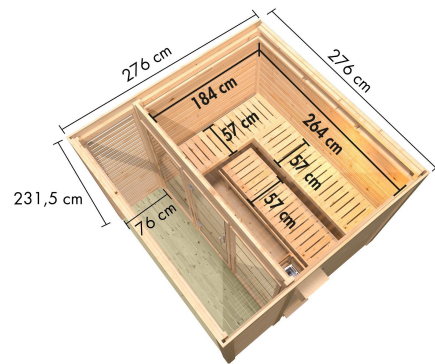

OFENSCHUTZGITTER CLASSIC

1. 01 Aus hochwertiger nordischer Fichte
2. 02 Besonders glatt gehobelt
3. 03 Bietet optimalen Schutz