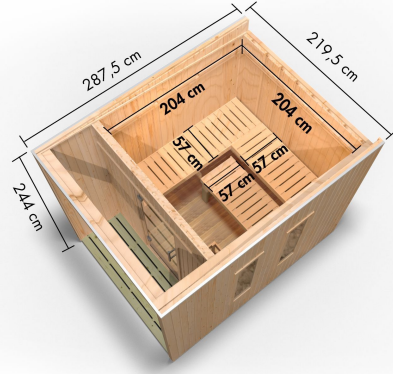

DIE BESONDERHEITEN UNSERES WIFI

Steuergeräts

HEIZEN SIE DIE SAUNA ÜBER IHR SMARTPHONE