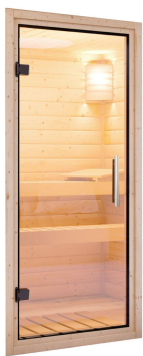

**Produktinformation Saunahaus Miramar / + Ofen und HUUM
WIFI Steuergerät
Artikel-Nr. 27917**

Farbe Schwarz
Saunaofen 9kW finnisch + Huum UKU WiFi Steuerung (App fähig)

Innenmaß Breite Vorraum	204 cm
Grundfläche	9,2 m ²
Bank 1 Tiefe	57 cm
Liegeplätze	3
Innenmaß Tiefe Vorraum	135 cm
Außenmaß Breite	220 cm
Innenmaß Tiefe Sauna	204 cm
Innenmaß Höhe Vorraum	214 cm
Bank 3 Tiefe	57 cm
Wandstärke	73 mm
Durchgangsmaß Breite	90 cm
Tür Öffnungsrichtung	rechts und links anschlagbar
Durchgangsmaß Höhe	193 cm
Bank 2 Tiefe	57 cm
Bauweise	vormontierte Elemente
Außenmaß Tiefe	429 cm
Ofenschutz Tiefe	51 cm
Innenmaß Breite Sauna	204 cm
Material	Nordische Fichte
Tür Schloss	Zylinderschloss mit 2 Schlüsseln
Farbe	Schwarz
Firsthöhe	244 cm
Seitenhöhe	244 cm
Spiegelbar	nein
Innenmaß Breite Gesamt	204 cm
Ofenschutz Breite	60 cm
Sitzplätze	5
Ofenschutz Material	nordische Fichte
Umbauter Raum	20,9 m ³
Bank Material	Espe
Tür Höhe	200 cm
Ofenschutz Höhe	80 cm
Innenmaß Höhe Sauna	191 cm
Dachfläche	10,4 m ²
Türart	Schiebetür
Fußbodentyp	Massivholz
Dachform	Flachdach
Saunadach Dämmung	Mineralwolle
Einstiegsart	Fronteinstieg
Innenmaß Höhe Gesamt	214 cm
Saunadach Bauweise	vormontierte Elemente
Innenmaß Tiefe Gesamt	342 cm
Verpackungsmaße mm/Gewicht kg	2100x1100x300x157 385x290x140x18 560x460x460x17 325x240x120x1,5
Bedarf Dachbahn	4 Rollen
Anzahl Bänke	3 Stk.
Breite Fenster	122 cm
Typ Ofen	9 KW externe Steuerung
Ofensteuerung	Huum UKU WiFi (App fähig)
Höhe Fenster	42 cm

KDI-UNTERLEGER

- 01 Aus nordischen Kiefernholzern
- 02 Kesseldruckimprägnierte Bodenbalken
- 03 Bieten einen langfristigen Schutz gegen aufsteigende Fäulnis
- 04 40 x 60 mm Bodenbalken

SCHIEBETÜR

- 01 Aluminium-Schiebetür
- 02 Inkl. Zylinderschloss mit 2 Schlüsseln
- 03 Fenster aus hochwertigem 5 mm dickem Einscheibensicherheitsglas
- 04 Mit Büstendichtung, um das Eindringen von Wind, Staub und Schmutz zu reduzieren
- 05 BxH: 200 x 200 cm