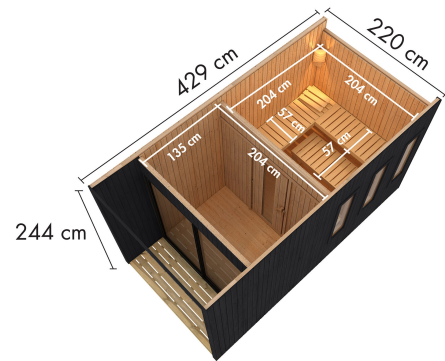

KDI-UNTERLEGER

1. 01 Aus nordischen Kiefernholzern
2. 02 Kesseldruckimprägnierte Bodenbalken
3. 03 Bieten einen langfristigen Schutz gegen aufsteigende Fäulnis
4. 04 40 x 60 mm Bodenbalken

SCHIEBETÜR

1. 01 Aluminium-Schiebetür
2. 02 Inkl. Zylinderschloss mit 2 Schlüsseln
3. 03 Fenster aus hochwertigem 5 mm dickem Einscheibensicherheitsglas
4. 04 Mit Büstendichtung, um das Eindringen von Wind, Staub und Schmutz zu reduzieren
5. 05 BxH: 200 x 200 cm

KLARGLAS GANZGLASTÜR

1. 01 Türrahmen aus Massivholz
2. 02 8 mm starkes Einscheibensicherheitsglas
3. 03 Rechts und links anschlagbar
4. 04 Türbeschläge justierbar
5. 05 Bewährte Magnetverschlusstechnik