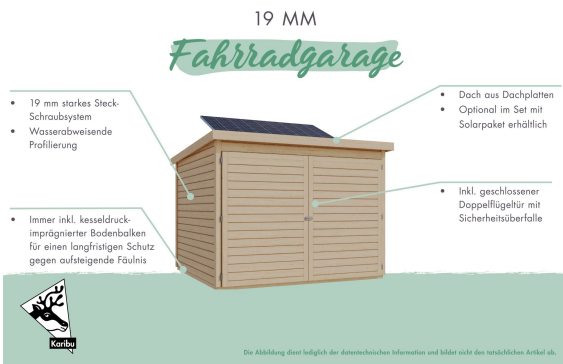

## Fahrradgarage 4 Artikel-Nr. 27939

Weiteres Zubehör  
Mit Solaranlage

Farbe  
Terragrau

Außenmaß Tiefe	216,5 cm
Sockelmaß Tiefe	212 cm
Innenmaß Tiefe	205 cm
Schneelast	75 kg/m <sup>2</sup>
Seitenhöhe	154,5 cm
Wandstärke	19 mm
Dachbreite	223,5 cm
Umbauter Raum	7 m <sup>3</sup>
Tür Höhe	142,3 cm
Dachtiefe	227 cm
Dachtyp	Dachplatte
Dachfläche	5,7 m <sup>2</sup>
Material	Nordische Fichte
Tür Breite	100 cm
Grundfläche	4,6 m <sup>2</sup>
Dach Materialstärke	16 mm
Firsthöhe	167 cm
Bedarf Dachbahn	2 Rollen
Weiteres Zubehör	Mit Solaranlage
Verpackungsmaße mm/Gewicht kg	2250x1000x400x280
Sockelmaß Breite	209 cm
Dachform	Pultdach
Durchgangsmaß Breite	196 cm
Schloss	Sicherheitsüberfalle
Durchgangsmaß Höhe	140,5 cm
Innenmaß Breite	205 cm
Farbe	Terragrau
Außenmaß Breite	212,5 cm