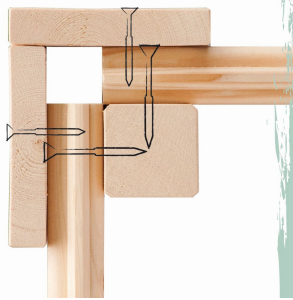

**SOLARKIT**

- 01 Inkl. Solarpaneel, Anschlusskabel, Wechselrichter und Halterung
- 02 Steckerfertig
- 03 Reduzierte Energiekosten und nachhaltige Stromgewinnung

**19 MM WANDPROFIL**

- 01 Aus nordischer Fichte gehobelt
- 02 Perfekte Fräsung
- 03 Perfekter Sitz
- 04 Wasserabweisende Profilierung

**KDI-UNTERLEGER**

- 01 Aus nordischen Kiefernholzern
- 02 Kesseldruckimprägnierte Bodenbalken
- 03 Bieten einen langfristigen Schutz gegen aufsteigende Fäulnis
- 04 40 x 60 mm Bodenbalken

## 19 MM STECK- SCHRAUBSYSTEM

- 01 Einfache Montage
- 02 Einzelne Profilhölzer zur Selbstmontage
- 03 Wasserabweisende Profilierung