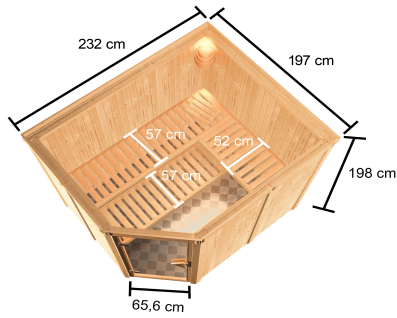

OFENSCHUTZGITTER CLASSIC

1. 01 Aus hochwertiger nordischer Fichte
2. 02 Besonders glatt gehobelt
3. 03 Bietet optimalen Schutz