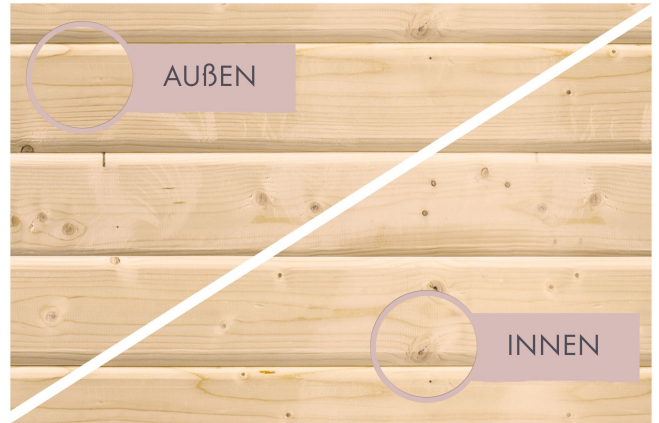

BRONZIERTE GANZGLASTÜR

- 01 Türrahmen aus Massivholz
- 02 8 mm starkes Einscheibensicherheitsglas
- 03 Rechts und links anschlagbar
- 04 Türbeschläge justierbar
- 05 Bewährte Magnetverschlusstechnik

OFENSCHUTZGITTER CLASSIC

- 01 Aus hochwertiger nordischer Fichte
- 02 Besonders glatt gehobelt
- 03 Bietet optimalen Schutz

DIE BESONDERHEITEN UNSERES WIFI

Steuergeräts

-
- Kindersicherung
 - Türsensor
 - Temperaturfühler
 - Überhitzungsschutz
 - Sauna per kostenloser App steuerbar
 - Integriertes WLAN-Modul
 - Steuern Sie Ihre Sauna von unterwegs und sparen Sie Zeit
 - Anschluss für Beleuchtung, Verdampfer und Belüftung vorhanden
 - Formschöne Bedieneinheit
 - Leichte Bedienung: lokal am Steuergerät und in der App
 - Kompatibel mit Bio- und finnischem Saunaofen
 - Für Saunaofen bis 18kW verwendbar

HEIZEN SIE DIE SAUNA ÜBER IHR SMARTPHONE

DIE BESONDERHEITEN UNSERES
9 kW Bio-Kombiofens

- Inkl. 18 kg Saunasteine (Diabas)
- TÜV und VDE geprüft
- Feueraluminierter Innenmantel
- Rückwand und Elektroanschlusskasten aus Feueraluminiertem Stahl
- Maße (BxHxT): 41 x 50 x 37 cm
- Heizleistung: max. 110 °C
- Verdampfeinheit mit Ablauf (Füllmenge: 4 Liter)
- Bodenblech mit Tropfschale
- Wassermangelüberwachung
- Inkl. kleiner Schale für ätherische Öle
- WLAN-fähiges Steuergerät
- Per kostenloser App steuerbar
- Fortschrittliches Steuergerät/Bedieneinheit
- Leichte Bedienung lokal und in der App
- Anschluss für eine Saunaleuchte oder einen Lüfter vorhanden