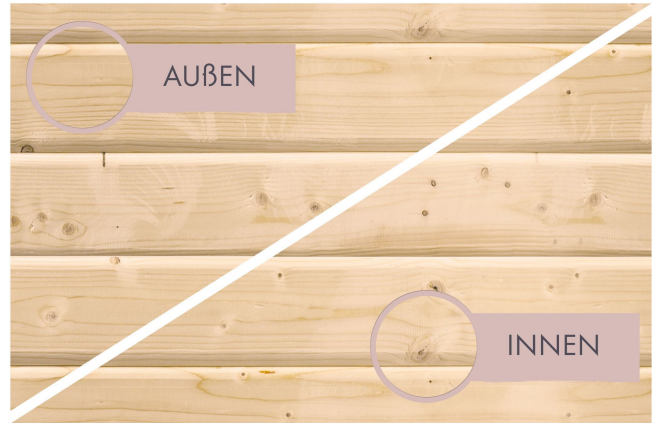

38 MM MASSIVHOLZ

- 01 Einfache Montage
- 02 Doppelte Nut- und Federverbindung

DIE BESONDERHEITEN UNSERES 9 kW Bio-Kombiofens