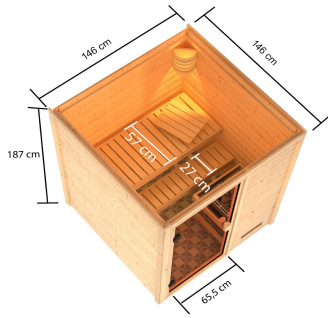

38 MM MASSIVHOLZ

- 01 Einfache Montage
- 02 Doppelte Nut- und Federverbindung

DIE BESONDERHEITEN UNSERES 9 kW Bio-Kombiofens