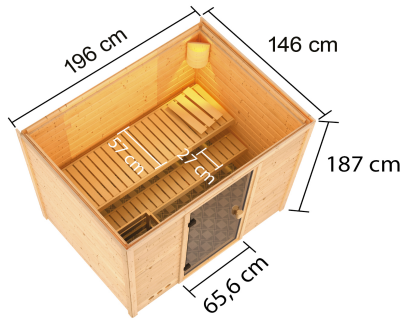

**Produktinformation Sauna Mila 3 im Sparset / 9kW Bio-Ofen mit  
HUUM Wifi Steuerung  
Artikel-Nr. 28096**

<b>Bank 1 Tiefe</b>	<b>57 cm</b>
<b>Außenmaß Höhe</b>	<b>187 cm</b>
<b>Verpackungsmaße mm/Gewicht kg</b>	<b>2050x1150x590x309</b>
<b>Tür Scheibenfarbe</b>	<b>bronziert</b>
<b>Innenmaß Tiefe</b>	<b>135 cm</b>
<b>Außenmaß Breite</b>	<b>196 cm</b>
<b>Bank Material</b>	<b>Fichte</b>
<b>Liegeplätze</b>	<b>1</b>
<b>Innenmaß Breite</b>	<b>185 cm</b>
<b>Typ Ofen</b>	<b>9 KW Bio externe Steuerung</b>
<b>Verpackungsmaße mm/Gewicht kg</b>	<b>830x460x340x30</b>
<b>Anzahl Bänke</b>	<b>2 Stk.</b>
<b>Material</b>	<b>Nordische Fichte</b>
<b>Tür Höhe</b>	<b>164 cm</b>
<b>Spiegelbar</b>	<b>nein</b>
<b>Sitzplätze</b>	<b>2</b>
<b>Ofenschutz Material</b>	<b>nordische Fichte</b>
<b>Ofenschutz Tiefe</b>	<b>48 cm</b>
<b>Bauweise</b>	<b>Steck-Schraub-System</b>
<b>Wandstärke</b>	<b>38 mm</b>
<b>Umbauter Raum</b>	<b>4,4 m<sup>3</sup></b>
<b>Ofenschutz Breite</b>	<b>58 cm</b>
<b>Grundfläche</b>	<b>2,5 m<sup>2</sup></b>
<b>Saunadach Dämmung</b>	<b>42 mm</b>
<b>Außenmaß Tiefe</b>	<b>146 cm</b>
<b>Bank 3 Tiefe</b>	<b>-</b>
<b>Einstiegsart</b>	<b>Fronteinstieg</b>
<b>Saunadach Bauweise</b>	<b>vormontierte Elemente</b>
<b>Durchgangsmaß Höhe</b>	<b>162 cm</b>
<b>Verpackungsmaße mm/Gewicht kg</b>	<b>2300x230x150x15,5</b>
<b>Türart</b>	<b>Ganzlastür</b>
<b>Ofenschutz Höhe</b>	<b>39 cm</b>
<b>Durchgangsmaß Breite</b>	<b>64 cm</b>
<b>Öffnungsrichtung Tür</b>	<b>rechts und links anschlagbar</b>
<b>Bank 2 Tiefe</b>	<b>27 cm</b>
<b>Innenmaß Höhe</b>	<b>180 cm</b>

### 38 MM MASSIVHOLZ

- 01 Einfache Montage
- 02 Doppelte Nut- und Federverbindung