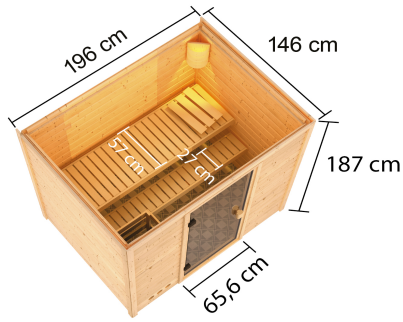

**Produktinformation Sauna Mila 3 im Sparset / 9kW Bio-Ofen mit  
HUUM Wifi Steuerung  
Artikel-Nr. 28096**

<b>Bank 1 Tiefe</b>	<b>57 cm</b>
<b>Außenmaß Höhe</b>	<b>187 cm</b>
<b>Verpackungsmaße mm/Gewicht kg</b>	<b>2050x1150x590x309</b>
<b>Tür Scheibenfarbe</b>	<b>bronziert</b>
<b>Innenmaß Tiefe</b>	<b>135 cm</b>
<b>Außenmaß Breite</b>	<b>196 cm</b>
<b>Bank Material</b>	<b>Fichte</b>
<b>Liegeplätze</b>	<b>1</b>
<b>Innenmaß Breite</b>	<b>185 cm</b>
<b>Typ Ofen</b>	<b>9 KW Bio externe Steuerung</b>
<b>Verpackungsmaße mm/Gewicht kg</b>	<b>830x460x340x30</b>
<b>Anzahl Bänke</b>	<b>2 Stk.</b>
<b>Material</b>	<b>Nordische Fichte</b>
<b>Tür Höhe</b>	<b>164 cm</b>
<b>Spiegelbar</b>	<b>nein</b>
<b>Sitzplätze</b>	<b>2</b>
<b>Ofenschutz Material</b>	<b>nordische Fichte</b>
<b>Ofenschutz Tiefe</b>	<b>48 cm</b>
<b>Bauweise</b>	<b>Steck-Schraub-System</b>
<b>Wandstärke</b>	<b>38 mm</b>
<b>Umbauter Raum</b>	<b>4,4 m<sup>3</sup></b>
<b>Ofenschutz Breite</b>	<b>58 cm</b>
<b>Grundfläche</b>	<b>2,5 m<sup>2</sup></b>
<b>Saunadach Dämmung</b>	<b>42 mm</b>
<b>Außenmaß Tiefe</b>	<b>146 cm</b>
<b>Bank 3 Tiefe</b>	<b>-</b>
<b>Einstiegsart</b>	<b>Fronteinstieg</b>
<b>Saunadach Bauweise</b>	<b>vormontierte Elemente</b>
<b>Durchgangsmaß Höhe</b>	<b>162 cm</b>
<b>Verpackungsmaße mm/Gewicht kg</b>	<b>2300x230x150x15,5</b>
<b>Türart</b>	<b>Ganzlastür</b>
<b>Ofenschutz Höhe</b>	<b>39 cm</b>
<b>Durchgangsmaß Breite</b>	<b>64 cm</b>
<b>Öffnungsrichtung Tür</b>	<b>rechts und links anschlagbar</b>
<b>Bank 2 Tiefe</b>	<b>27 cm</b>
<b>Innenmaß Höhe</b>	<b>180 cm</b>

## DIE BESONDERHEITEN UNSERES 9 kW Bio-Kombiofens

- Inkl. 18 kg Saunasteine (Diabas)
- TÜV und VDE geprüft

- Feueraluminierter Innenmantel
- Rückwand und Elektroanschlusskasten aus Feueraluminierem Stahl
- Maße (BxHxT): 41 x 50 x 37 cm
- Heizleistung: max. 110 °C