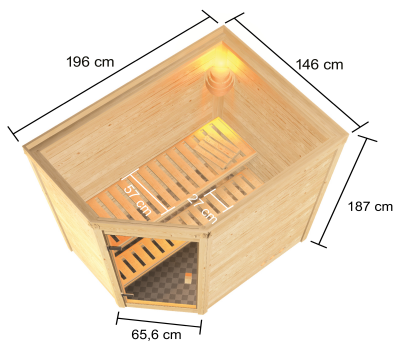

38 MM

Niedrigsaunen