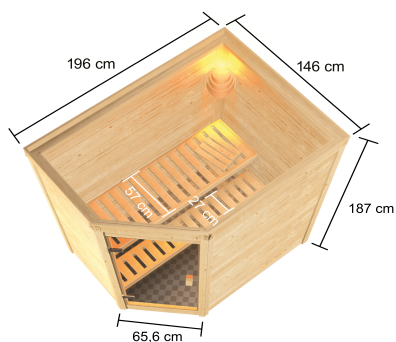

**Produktinformation Sauna Mila 4 im Sparset / 9kW Bio-Ofen mit  
HUUM Wifi Steuerung  
Artikel-Nr. 28097**

Grundfläche	2,3 m <sup>2</sup>
Außenmaß Höhe	187 cm
Tür Scheibenfarbe	bronziert
Innenmaß Tiefe	135 cm
Position Tür und Zuluft tauschbar	nein
Außenmaß Breite	196 cm
Bank Material	Fichte
Liegeplätze	1
Innenmaß Breite	185 cm
Bank 2 Tiefe	57 cm
Typ Ofen	9 KW Bio externe Steuerung
Einstiegsart	Eckestieg
Verpackungsmaße mm/Gewicht kg	830x460x340x30
Anzahl Bänke	2 Stk.
Material	Nordische Fichte
Tür Höhe	164 cm
Spiegelbar	nein
Sitzplätze	2
Ofenschutz Material	nordische Fichte
Ofenschutz Tiefe	48 cm
Bauweise	Steck-Schraub-System
Wandstärke	38 mm
Ofenschutz Breite	58 cm
Verpackungsmaße mm/Gewicht kg	2140x1180x600x298
Saunadach Dämmung	42 mm
Außenmaß Tiefe	146 cm
Bank 3 Tiefe	-
Bank 1 Tiefe	27 cm
Saunadach Bauweise	vormontierte Elemente
Durchgangsmaß Höhe	162 cm
Umbauter Raum	4,1 m <sup>3</sup>
Türart	Ganzglastür
Ofenschutz Höhe	39 cm
Durchgangsmaß Breite	64 cm
Öffnungsrichtung Tür	rechts und links anschlagbar
Ofensteuerung	Huum UKU WiFi (App fähig)
Innenmaß Höhe	180 cm