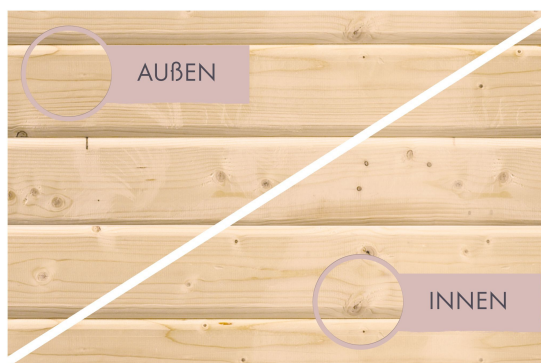

**Produktinformation Sauna Mila 4 im Sparset / 9kW Bio-Ofen mit  
HUUM Wifi Steuerung  
Artikel-Nr. 28097**

Grundfläche	2,3 m <sup>2</sup>
Außenmaß Höhe	187 cm
Tür Scheibenfarbe	bronziert
Innenmaß Tiefe	135 cm
Position Tür und Zuluft tauschbar	nein
Außenmaß Breite	196 cm
Bank Material	Fichte
Liegeplätze	1
Innenmaß Breite	185 cm
Bank 2 Tiefe	57 cm
Typ Ofen	9 KW Bio externe Steuerung
Einstiegsart	Eckestieg
Verpackungsmaße mm/Gewicht kg	830x460x340x30
Anzahl Bänke	2 Stk.
Material	Nordische Fichte
Tür Höhe	164 cm
Spiegelbar	nein
Sitzplätze	2
Ofenschutz Material	nordische Fichte
Ofenschutz Tiefe	48 cm
Bauweise	Steck-Schraub-System
Wandstärke	38 mm
Ofenschutz Breite	58 cm
Verpackungsmaße mm/Gewicht kg	2140x1180x600x298
Saunadach Dämmung	42 mm
Außenmaß Tiefe	146 cm
Bank 3 Tiefe	-
Bank 1 Tiefe	27 cm
Saunadach Bauweise	vormontierte Elemente
Durchgangsmaß Höhe	162 cm
Umbauter Raum	4,1 m <sup>3</sup>
Türart	Ganzglastür
Ofenschutz Höhe	39 cm
Durchgangsmaß Breite	64 cm
Öffnungsrichtung Tür	rechts und links anschlagbar
Ofensteuerung	Huum UKU WiFi (App fähig)
Innenmaß Höhe	180 cm

**OFENSCHUTZGITTER CLASSIC**

- 01 Aus hochwertiger nordischer Fichte
- 02 Besonders glatt gehobelt
- 03 Bietet optimalen Schutz

**38 MM MASSIVHOLZ**

- 01 Einfache Montage
- 02 Doppelte Nut- und Federverbindung