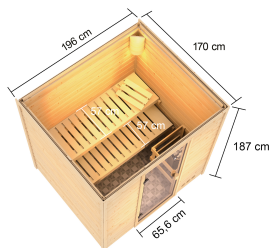

**Produktinformation Sauna Mila 5 im Sparset / 9kW Bio-Ofen mit
HUUM Wifi Steuerung
Artikel-Nr. 28098**

Bank 1 Tiefe	57 cm
Außenmaß Höhe	187 cm
Tür Scheibenfarbe	bronziert
Position Tür und Zuluft tauschbar	nein
Außenmaß Breite	196 cm
Bank Material	Fichte
Innenmaß Breite	185 cm
Bank 2 Tiefe	57 cm
Typ Ofen	9 KW Bio externe Steuerung
Anzahl Bänke	2 Stk.
Material	Nordische Fichte
Tür Höhe	164 cm
Spiegelbar	nein
Umbauter Raum	5,2 m ³
Ofenschutz Material	nordische Fichte
Sitzplätze	4
Innenmaß Tiefe	159 cm
Verpackungsmaße mm/Gewicht kg	2080x1160x610x330
Ofenschutz Tiefe	48 cm
Bauweise	Steck-Schraub-System
Wandstärke	38 mm
Ofenschutz Breite	58 cm
Grundfläche	2,5 m ²
Saunadach Dämmung	42 mm
Bank 3 Tiefe	-
Einstiegsart	Fronteinstieg
Saunadach Bauweise	vormontierte Elemente
Durchgangsmaß Höhe	162 cm
Liegeplätze	2
Verpackungsmaße mm/Gewicht kg	2300x230x150x15,5
Türart	Ganzglastür
Ofenschutz Höhe	39 cm
Durchgangsmaß Breite	64 cm
Öffnungsrichtung Tür	rechts und links anschlagbar
Ofensteuerung	Huum UKU WiFi (App fähig)
Innenmaß Höhe	180 cm
Außenmaß Tiefe	170 cm