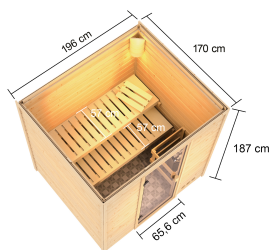

**Produktinformation Sauna Mila 5 im Sparset / 9kW Bio-Ofen mit  
HUUM Wifi Steuerung  
Artikel-Nr. 28098**

<b>Bank 1 Tiefe</b>	<b>57 cm</b>
<b>Außenmaß Höhe</b>	<b>187 cm</b>
<b>Tür Scheibenfarbe</b>	<b>bronziert</b>
<b>Position Tür und Zuluft tauschbar</b>	<b>nein</b>
<b>Außenmaß Breite</b>	<b>196 cm</b>
<b>Bank Material</b>	<b>Fichte</b>
<b>Innenmaß Breite</b>	<b>185 cm</b>
<b>Bank 2 Tiefe</b>	<b>57 cm</b>
<b>Typ Ofen</b>	<b>9 KW Bio externe Steuerung</b>
<b>Anzahl Bänke</b>	<b>2 Stk.</b>
<b>Material</b>	<b>Nordische Fichte</b>
<b>Tür Höhe</b>	<b>164 cm</b>
<b>Spiegelbar</b>	<b>nein</b>
<b>Umbauter Raum</b>	<b>5,2 m<sup>3</sup></b>
<b>Ofenschutz Material</b>	<b>nordische Fichte</b>
<b>Sitzplätze</b>	<b>4</b>
<b>Innenmaß Tiefe</b>	<b>159 cm</b>
<b>Verpackungsmaße mm/Gewicht kg</b>	<b>2080x1160x610x330</b>
<b>Ofenschutz Tiefe</b>	<b>48 cm</b>
<b>Bauweise</b>	<b>Steck-Schraub-System</b>
<b>Wandstärke</b>	<b>38 mm</b>
<b>Ofenschutz Breite</b>	<b>58 cm</b>
<b>Grundfläche</b>	<b>2,5 m<sup>2</sup></b>
<b>Saunadach Dämmung</b>	<b>42 mm</b>
<b>Bank 3 Tiefe</b>	<b>-</b>
<b>Einstiegsart</b>	<b>Fronteinstieg</b>
<b>Saunadach Bauweise</b>	<b>vormontierte Elemente</b>
<b>Durchgangsmaß Höhe</b>	<b>162 cm</b>
<b>Liegeplätze</b>	<b>2</b>
<b>Verpackungsmaße mm/Gewicht kg</b>	<b>2300x230x150x15,5</b>
<b>Türart</b>	<b>Ganzglastür</b>
<b>Ofenschutz Höhe</b>	<b>39 cm</b>
<b>Durchgangsmaß Breite</b>	<b>64 cm</b>
<b>Öffnungsrichtung Tür</b>	<b>rechts und links anschlagbar</b>
<b>Ofensteuerung</b>	<b>Huum UKU WiFi (App fähig)</b>
<b>Innenmaß Höhe</b>	<b>180 cm</b>
<b>Außenmaß Tiefe</b>	<b>170 cm</b>