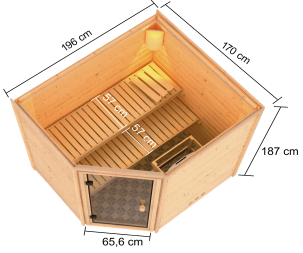

38 MM
Niedrigsaunen

- Optional mit erweiterter Deckenzone einschließlich 3 LED-Spots
- Hochwertige Innenausstattung aus nordischer Fichte
- Ofenschutz aus Massivholz
- Extra für niedrige Decken (z.B. Kellerstamm)
- Einfaches und praktisches 38 mm Steck-Schraubsystem
- Konstruktion aus naturbelassener, langsam wachsender, nordischer Fichte
- 8 mm braunierte Saunafur aus Einsatzbereichsholz
- Türhaken aus Massivholz
- Bewährte Magnetverschluss-technik
- Türbeschläge mittels Exzenter justierbar

Die Abbildung dient lediglich der datentechnischen Information und bildet nicht den tatsächlichen Artikel ab.