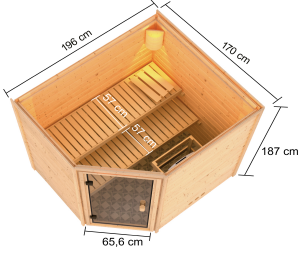

38 MM
Niedrigsaunen

- Optional mit erweiterter Deckenzone einschließlich 3 LED-Spots
- Hochwertige Innenausstattung aus nordischer Fichte
- Ofenschutz aus Massivholz
- Extra für niedrige Decken (z.B. Kelleranlage)
- Einfaches und praktisches 38 mm Steck-Schraubsystem
- Konstruktion aus naturbelassener, langsam wachsender, nordischer Fichte
- 8 mm braunierte Saunasteine aus Einschieberbetonherstellung
- Türhaken aus Massivholz
- Bewährte Magnetverschluss-technik
- Türbeschläge mittels Exzenter justierbar

Die Abbildung dient lediglich der datentechnischen Information und bildet nicht den tatsächlichen Artikel ab.