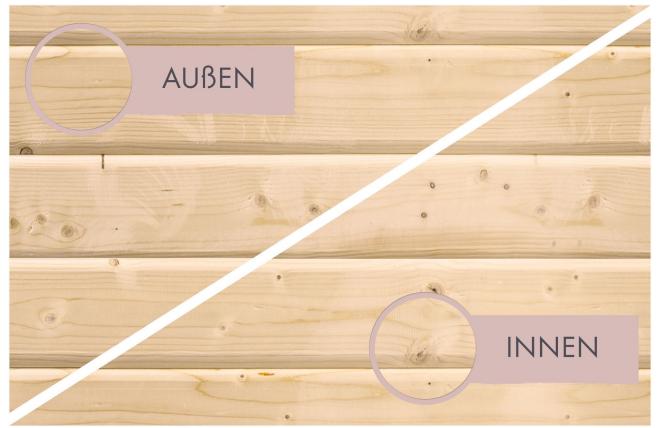

### 9 kW Bio-Kombiofens

- Inkl. 18 kg Saunasteine (Diabas)
- TÜV und VDE geprüft
- Feuerschutzgeprüfter Innenmantel
- Rückwand und Elektroanschlusskasten aus feuerverstärktem Stahl
- Maße (BxHxT): 41 x 50 x 37 cm
- Heizleistung: max. 110 °C
- Verdampfer Einheit mit Ablauf (Füllmenge: 4 Liter)
- Bodenblech mit Tropfschale
- Wassermangelüberwachung
- Inkl. kleiner Schale für ätherische Öle
- WLAN-fähiges Steuergerät
- Per kostenloser App steuerbar
- Fernbedienung Steuergerät/Bedieneinheit
- Leichte Bedienung lokal und in der App
- Anschluss für eine Saunaleuchte oder einen Lüfter vorhanden

### 38 MM MASSIVHOLZ

- 01 Einfache Montage
- 02 Doppelte Nut- und Federverbindung

DIE BESONDERHEITEN UNSERES WIFI

*Steuergeräts*

- Kindersicherung
- Türsensor
- Temperaturfühler
- Überhitzungsschutz
- Sauna per kostenloser App steuerbar
- Integriertes WLAN-Modul
- Steuern Sie Ihre Sauna von unterwegs und sparen Sie Zeit
- Anschluss für Beleuchtung, Verdampfer und Belüftung vorhanden
- Kompatibel mit Bio- und finnischem Saunaoefen
- Für Saunaoefen bis 18kW verwendbar