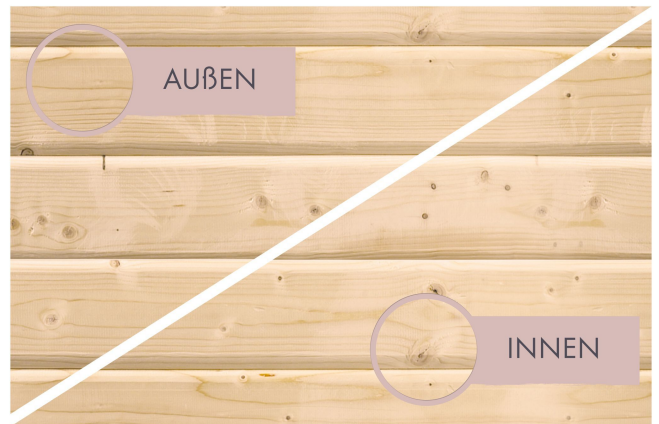

DIE BESONDERHEITEN UNSERES 9 kW Bio-Kombiofens