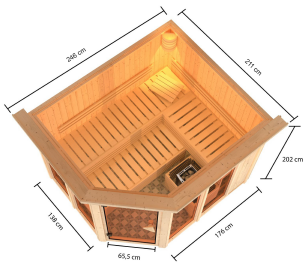

68 MM ELEMENT- BAUWEISE

- 01 Einfache Montage
- 02 Innenliegende Rahmenkonstruktion
- 03 42 mm starke Mineraldämmwolle
- 04 Innen- und Sichtseiten mit 12,5 mm Spezial-Softline-Profilholz