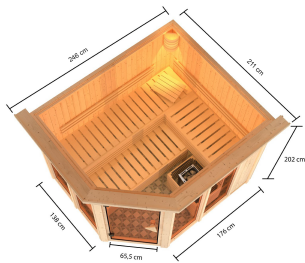

**Produktinformation Sauna Lina im Sparset / 9kW Bio-Ofen mit
HUUM Wifi Steuerung
Artikel-Nr. 28102**

Bank 1 Tiefe	57 cm
Innenmaß Breite	216 cm
Kopfstütze Material	Espe
Liegeplätze	3
Tür Scheibenfarbe	bronziiert
Innenmaß Tiefe	181 cm
Außenmaß Breite	246 cm
Grundfläche	3,7 m ²
Bank 3 Tiefe	57 cm
Position Tür und Zuluft tauschbar	nein
Spiegelbar	ja
Innenmaß Höhe	192 cm
Außenmaß Höhe	202 cm
Bank 2 Tiefe	57 cm
Typ Ofen	9 KW Bio externe Steuerung
Einstiegsart	Eckestieg
Bauweise	vormontierte Elemente
Durchgangsmaß Höhe	173 cm
Material	Nordische Fichte
Verpackungsmaße mm/Gewicht kg	560x460x460x14
Sitzplätze	5
Ofenschutz Material	nordische Fichte
Verpackungsmaße mm/Gewicht kg	385x290x140x20
Bank Material	Espe
Tür Höhe	175 cm
Ofenschutz Höhe	59 cm
Ofenschutz Tiefe	47,4 cm
Verpackungsmaße mm/Gewicht kg	1830x150x150x11
Ofenschutz Breite	61,2 cm
Umbauter Raum	7,4 m ³
Saunadach Dämmung	42 mm
Saunadach Bauweise	vormontierte Elemente
Türart	Ganzglastür
Anzahl Bänke	3 Stk.
Durchgangsmaß Breite	64 cm
Öffnungsrichtung Tür	rechts und links anschlagbar
Ofensteuerung	Huum UKU WiFi (App fähig)
Verpackungsmaße mm/Gewicht kg	325x240x120x1,5
Verpackungsmaße mm/Gewicht kg	2260x1220x910x451
Anzahl der Kopfstützen	1 Stk.
Außenmaß Tiefe	211 cm

68 MM ELEMENT- BAUWEISE

- 01 Einfache Montage
- 02 Innenliegende Rahmenkonstruktion
- 03 42 mm starke Mineraldämmwolle
- 04 Innen- und Sichtseiten mit 12,5 mm Spezial-Softline-Profilholz

BRONZIERTE GANZGLASTÜR

- Inkl. 18 kg Saunasteine (Diabas)
- TÜV und VDE geprüft

- Feueraluminierter Innenmantel
- Rückwand und Elektroanschlusskasten aus Feueraluminisiertem Stahl
- Maße (BxHxT): 41 x 50 x 37 cm
- Heizleistung: max. 110 °C