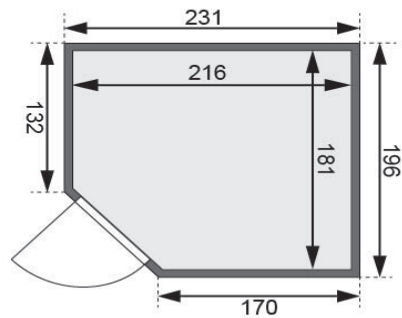

DRAUFSICHT

(in cm)