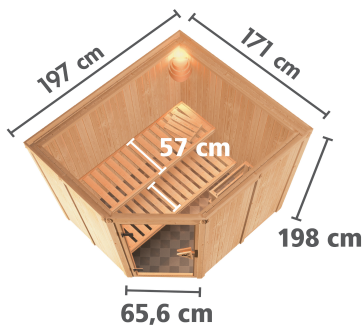

DIE BESONDERHEITEN UNSERES WIFI

Steuergeräts

- Kindersicherung
- Türsensor
- Temperaturfühler
- Überhitzungsschutz
- Sauna per kostenloser App steuerbar
- Integriertes WLAN-Modul
- Steuern Sie Ihre Sauna von unterwegs und sparen Sie Zeit
- Anschluss für Beleuchtung: Verdampfer und Belüftung vorhanden
- Formschöne Bedieneinheit
- Leichte Bedienung: lokal am Steuergerät und in der App
- Kompatibel mit Bio- und Fäulnischen Saunasäulen
- Für Saunasäulen bis 18kW verwendbar

HEIZEN SIE DIE SAUNA ÜBER IHR SMARTPHONE