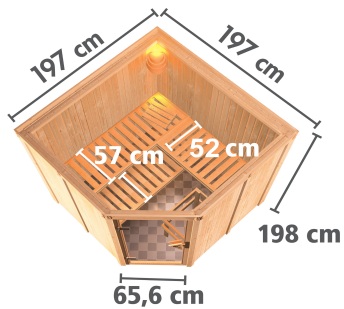

DIE BESONDERHEITEN UNSERES WIFI

Steuergeräts

HEIZEN SIE DIE SAUNA ÜBER IHR SMARTPHONE

KLARGLAS GANZGLASTÜR

1. 01 Türrahmen aus Massivholz
2. 02 8 mm starkes Einseibensicherheitsglas
3. 03 Rechts und links anschlagbar
4. 04 Türbeschläge justierbar
5. 05 Bewährte Magnetverschlusstechnik