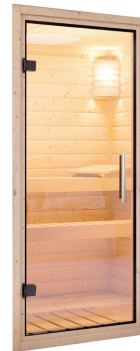

DIE BESONDERHEITEN UNSERES WIFI

Steuergeräts

HEIZEN SIE DIE SAUNA ÜBER IHR SMARTPHONE

KLARGLAS GANZGLASTÜR

1. 01 Türrahmen aus Massivholz
2. 02 8 mm starkes Einseibensicherheitsglas
3. 03 Rechts und links anschlagbar
4. 04 Türbeschläge justierbar
5. 05 Bewährte Magnetverschlusstechnik