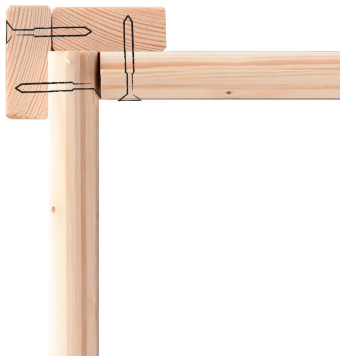

Produktinformation

Aktionsset Stelzenhaus Fidel Artikel-Nr. 284

Farbe

Naturbelassen

Pfostenbreite	9 cm
Schaukelanbau	Doppelschaukelanbau
Bedarf Dachbahn	3 Rollen
Außenmaß Tiefe	490 cm
Wandstärke	19 mm
Dachform	Satteldach
Grundfläche	4,84 m²
Material	Nordische Fichte
Podesthöhe	150 cm
Material Pfosten	Fichte naturbelassen
Außenmaß Breite	600 cm
Bedarf Schindeln	2 Pakete
Material Dach	Massivholzdach
Rutsche	Rutsche Violett
Sandkasten	Inklusive
Farbe	Naturbelassen
Anzahl Pfosten	4 Stk.
Pfostentiefe	9 cm
Rutschenaufstellmaß Länge	242 cm
Weiteres Zubehör	Mit Holzrampe

19 MM WANDPROFIL

- 01 Aus nordischer Fichte gehobelt
- 02 Perfekte Fräsung
- 03 Perfekter Sitz
- 04 Wasserabweisende Profilierung