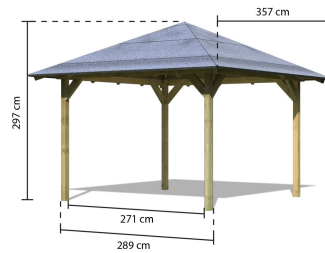

Produktinformation

Pavillon Cordoba Artikel-Nr. 28742

Set
kein Set

Pfostenbreite	9 cm
Außenmaß Tiefe	289 cm
Außenmaß Breite	289 cm
Material	Kesseldruckimprägniert
Schneelast	75 kg/m²
Innenmaß Tiefe	271 cm
Grundform	quadratisch
Dachfläche	14,1 m²
Dachbreite	357 cm
Verpackungsmaße mm/Gewicht kg	3000x1180x320x404
Dachtiefe	357 cm
Dachneigung	20°
Umbauter Raum	20,5 m³
Bedarf Dachbahn	8 Rollen
Innenmaß Breite	271 cm
Firsthöhe	297 cm
Anzahl Pfosten	4
Pfostentiefe	9 cm
Dachform	Walmdach
Bedarf Schindeln	7 Pakete
Seitenhöhe	199 cm