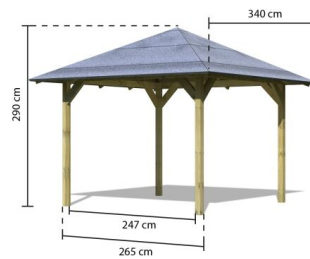

Produktinformation

Pavillon Sevilla Artikel-Nr. 28743

Dachschindeln
ohne Dachschindeln

Pfostenbreite	9 cm
Bedarf Schindeln	5 Pakete
Material	Kesseldruckimprägniert
Dachtiefe	340 cm
Verpackungsmaße mm/Gewicht kg	2790x850x510x310,61
Grundform	quadratisch
Umbauter Raum	17,1 m ³
Dachneigung	20°
Außenmaß Tiefe	265 cm
Firsthöhe	290 cm
Innenmaß Tiefe	247 cm
Bedarf Dachbahn	8 Rollen
Dachbreite	340 cm
Schneelast	100 kg/m ²
Anzahl Pfosten	4
Außenmaß Breite	265 cm
Pfostentiefe	9 cm
Dachform	Walmdach
Seitenhöhe	199 cm
Dachfläche	12,8 m ²
Innenmaß Breite	247 cm

Fundamentplan Pfosten (in mm)

ECO
Pavillons

- Dach aus Dachplatten
- Modelle in verschiedenen Formen erhältlich
- 9 x 9 cm kesseldruck-imprägnierte Massivholzpfosten inkl. Querverbindern

Die Abbildung dient lediglich der datentechnischen Information und bildet nicht den tatsächlichen Artikel ab.