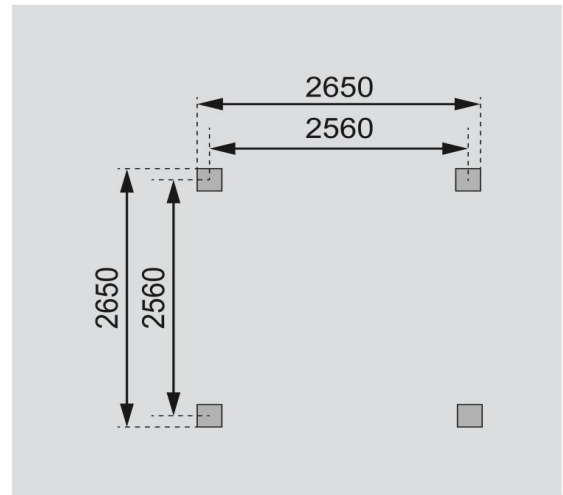

Produktinformation

Pavillon Sevilla Artikel-Nr. 28743

Dachschindeln
ohne Dachschindeln

Pfostenbreite	9 cm
Bedarf Schindeln	5 Pakete
Material	Kesseldruckimprägniert
Dachtiefe	340 cm
Verpackungsmaße mm/Gewicht kg	2790x850x510x310,61
Grundform	quadratisch
Umbauter Raum	17,1 m ³
Dachneigung	20°
Außenmaß Tiefe	265 cm
Firsthöhe	290 cm
Innenmaß Tiefe	247 cm
Bedarf Dachbahn	8 Rollen
Dachbreite	340 cm
Schneelast	100 kg/m ²
Anzahl Pfosten	4
Außenmaß Breite	265 cm
Pfostentiefe	9 cm
Dachform	Walmdach
Seitenhöhe	199 cm
Dachfläche	12,8 m ²
Innenmaß Breite	247 cm

Fundamentplan Pfosten (in mm)

ECO
Pavillons

- Dach aus Dachplatten
- Modelle in verschiedenen Formen erhältlich
- 9 x 9 cm kesseldruck-imprägnierte Massivholzpfosten inkl. Querverbindern

Die Abbildung dient lediglich der datentechnischen Information und bildet nicht den tatsächlichen Artikel ab.