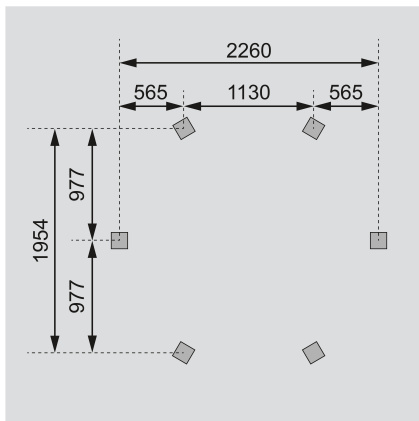

Produktinformation

Pavillon Lissabon Artikel-Nr. 28744

Dachschindeln
ohne Dachschindeln

| | |
|-------------------------------|------------------------|
| Pfostenbreite | 9 cm |
| Bedarf Schindeln | 5 Pakete |
| Innenmaß Breite | 217 cm |
| Material | Kesseldruckimprägniert |
| Schneelast | 75 kg/m ² |
| Dachbreite | 299 cm |
| Außenmaß Breite | 235 cm |
| Dachneigung | 20° |
| Dachtiefe | 260 cm |
| Dachfläche | 6,71 m ² |
| Außenmaß Tiefe | 208 cm |
| Umbauter Raum | 8,93 m ³ |
| Grundform | sechseckig |
| Innenmaß Tiefe | 192 cm |
| Firsthöhe | 280 cm |
| Pfostentiefe | 9 cm |
| Dachform | Walmdach |
| Verpackungsmaße mm/Gewicht kg | 2100x1120x360x200,25 |
| Anzahl Pfosten | 6 |
| Seitenhöhe | 199 cm |
| Bedarf Dachbahn | 4 Rollen |

Fundamentplan Pfosten (in mm)

B**FUNDAMENTPLAN**