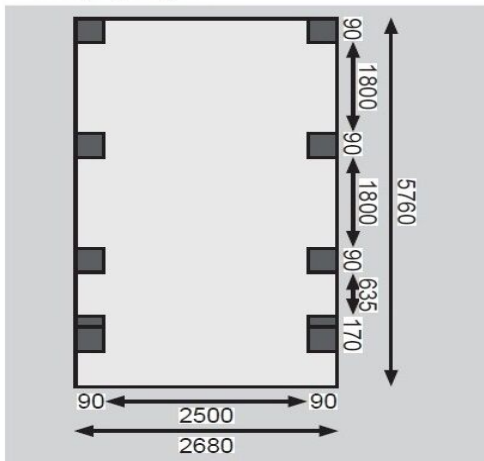

Gr 1 + (2x) Bogen