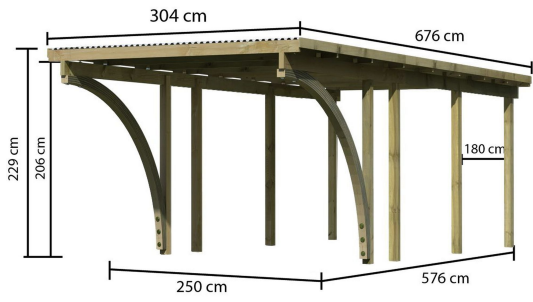

## Einzelcarport Eco 2 Set Artikel-Nr. 288

Dachfläche	20,5 m <sup>2</sup>
Innenmaß Breite	250 cm
Pfostenbreite	9 cm
Verpackungsmaße mm/Gewicht kg	3000x1180x330x272
Anzahl Pfosten	10
Material	Kesseldruckimprägniert
Schneelast	75 kg/m <sup>2</sup>
Dachüberstand vorne	1980 mm
Dachneigung	1°
Dachtiefe	676 cm
Firsthöhe	229 cm
Außenmaß Breite	268 cm
Dachüberstand rechte Seite	180 mm
Außenmaß Tiefe	576 cm
Verpackungsmaße mm/Gewicht kg	2750x90x90x29,2
Dachüberstand hinten	230 mm
Durchfahrtshöhe	206 cm
Dachüberstand linke Seite	180 mm
Dachbreite	304 cm
Pfostentiefe	9 cm
Umbauter Raum	47,1 m <sup>3</sup>
Innenmaß Tiefe	558 cm
Dachtyp	PVC

Gr 1 + (2x) Bogen

ECO

*Carports*

- Flachdach mit 0,8 mm starker Dacheindeckung mit grauen, lichtundurchlässigen PVC-Trapezprofilen
- Als Einzel- und Doppelcarport erhältlich
- Inkl. Abstellraum in verschiedenen Größen erhältlich

- 9 x 9 cm KDI-Massivholzpfosten inkl. Querverbindern

Die Abbildung dient lediglich der datentechnischen Information und bildet nicht den tatsächlichen Artikel ab.